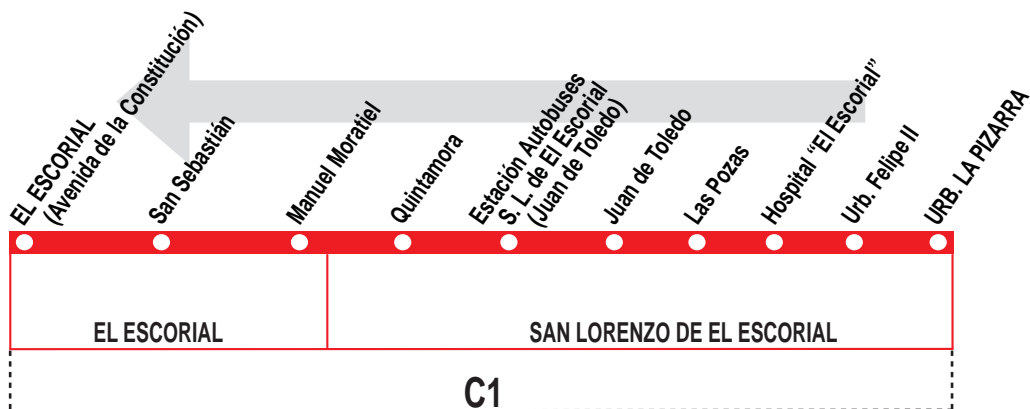

2

La Pizarra - Hospital - San Lorenzo de El Escorial - El Escorial

HORARIOS DE SALIDA DE SAN LORENZO DE EL ESCORIAL

0311

(Urb. La Pizarra)

(Vigente todo el año)

Lunes a viernes laborables

A 8:05

De	9:00	a	14:00	cada	hora	
A	15:05	16:00	17:00	19:00	21:00	22:05

Sábados laborables, domingos y festivos

A 8:05 15:05 22:05

Notas:

Por Hospital "El Escorial" 10 min más tarde.

AL ALSA. Avda. de América, 9-A.
(Intercambiador de Avenida de América). 28002 MADRID.