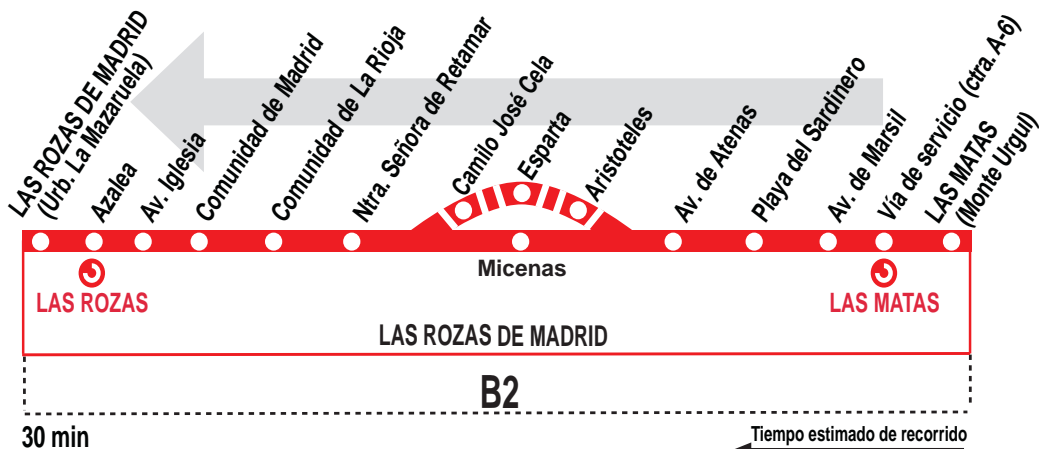

2

El Encinar - Monte Rozas - Las Rozas

HORARIOS DE SALIDA DE LAS MATAS (Urbanización El Encinar)

210920

Lunes a viernes laborables

(Vigente de 1 de septiembre a 31 de julio)

De 6:25 a 22:25 cada 24 minutos

Los servicios de las 7:37, 14:01 y 14:49 en días lectivos pasan por la calle Aristóteles y el IES José García Nieto, dejando de pasar por calle Micenas.

Lunes a viernes laborables

(Vigente agosto)

De 6:30 a 21:04 cada 38 minutos

Sábados laborables

(Vigente todo el año)

A 7:30 9:30 11:30 13:30 15:30 17:30 19:30 21:30

Domingos y festivos

(Vigente todo el año)

A 7:30 9:30 11:30 13:30 15:20 17:30 19:30 21:30