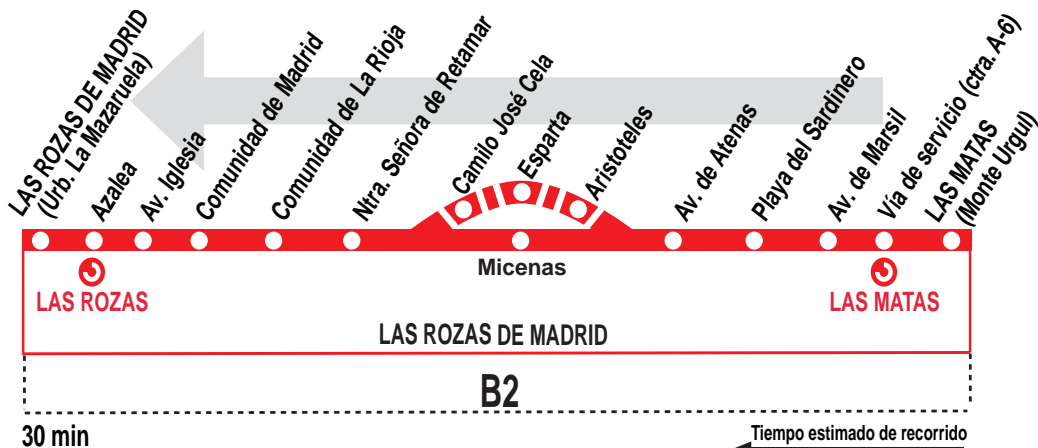

## El Encinar - Monte Rozas - Las Rozas

### HORARIOS DE SALIDA DE LAS MATAS (Urbanización El Encinar)

211218

#### Lunes a viernes laborables

(Vigente de 1 de septiembre a 31 de julio)

De 6:25 a 22:25 cada 24 minutos

Los servicios de las 7:37 y 15:37 en días lectivos pasan por la calle Aristóteles y el IES José García Nieto, dejando de pasar por calle Micenas.