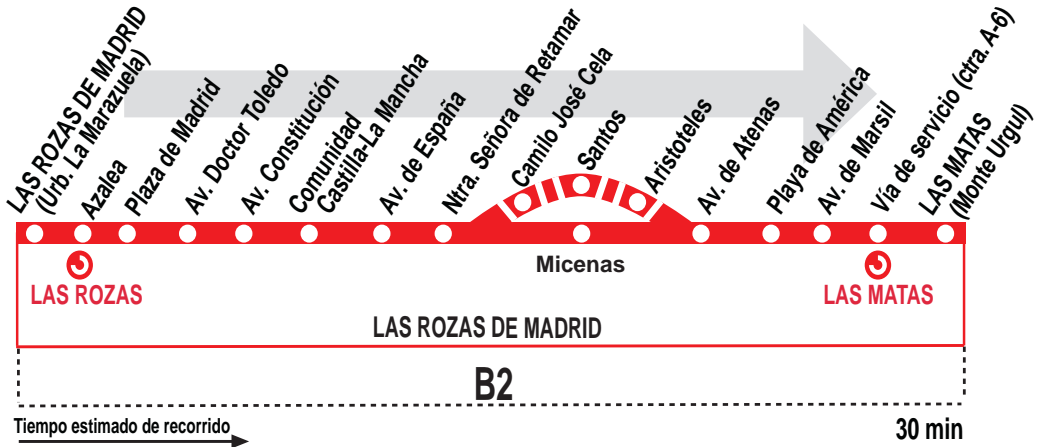

2

Las Rozas - Monte Rozas - El Encinar

HORARIOS DE SALIDA DE LAS ROZAS DE MADRID (Urb. La Marazuela)

210920

Lunes a viernes laborables

(Vigente de 1 de septiembre a 31 de julio)

De **6:37** a **22:37** cada **24** minutos

Los servicios de las 7:49, 14:13 y 15:01 en días lectivos pasan por el IES José García Nieto y la calle Aristóteles, dejando de pasar por calle Micenas.

Lunes a viernes laborables

(Vigente agosto)

De **7:27** a **22:01** cada **38** minutos