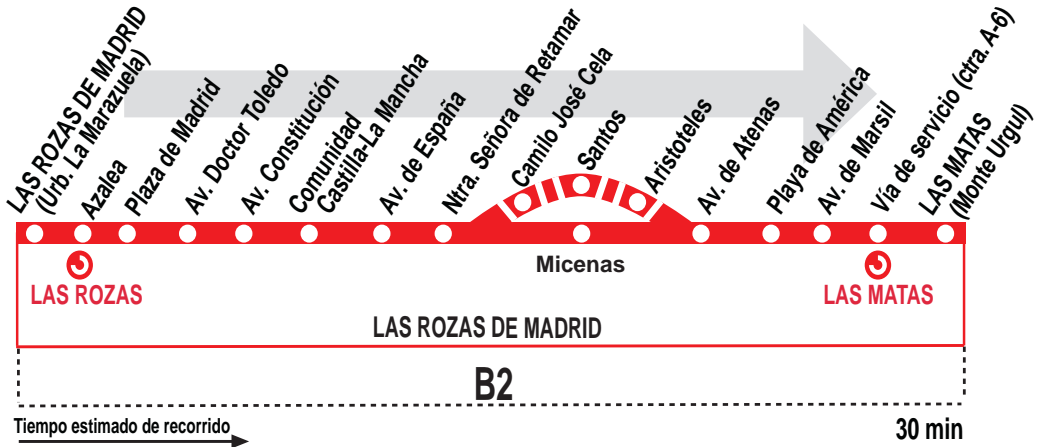

2

Las Rozas - Monte Rozas - El Encinar

HORARIOS DE SALIDA DE LAS ROZAS DE MADRID (Urb. La Marazuela)

211218

Lunes a viernes laborables

(Vigente de 1 de septiembre a 31 de julio)

De **6:37** a **22:37** cada **24** minutos

Los servicios de las 7:49, 14:13 y 15:01 en días lectivos pasan por el IES José García Nieto y la calle Aristóteles, dejando de pasar por calle Micenas.

Lunes a viernes laborables

(Vigente agosto)

De **7:27** a **22:01** cada **38** minutos