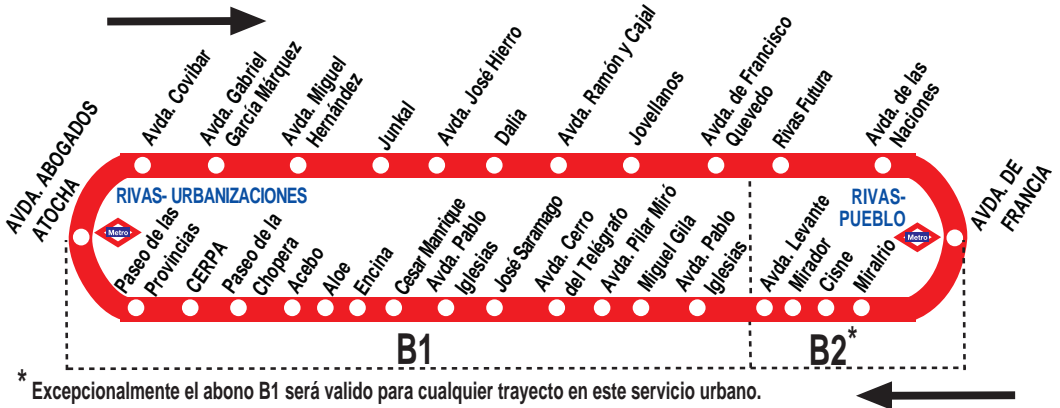

2

Circular Rivas-Vaciamadrid

HORARIOS DE SALIDA DE LA ESTACIÓN DE METRO DE RIVAS-PUEBLO

Actualizado a julio de 2011

Lunes a viernes laborables

(Valido de 16 de Septiembre a 15 de Julio)

	A	6:30	6:45		
De 7:00	a 14:00	cada 20	minutos		
De 14:00	a 15:00	cada 15	minutos		
De 15:00	a 23:40	cada 20	minutos		