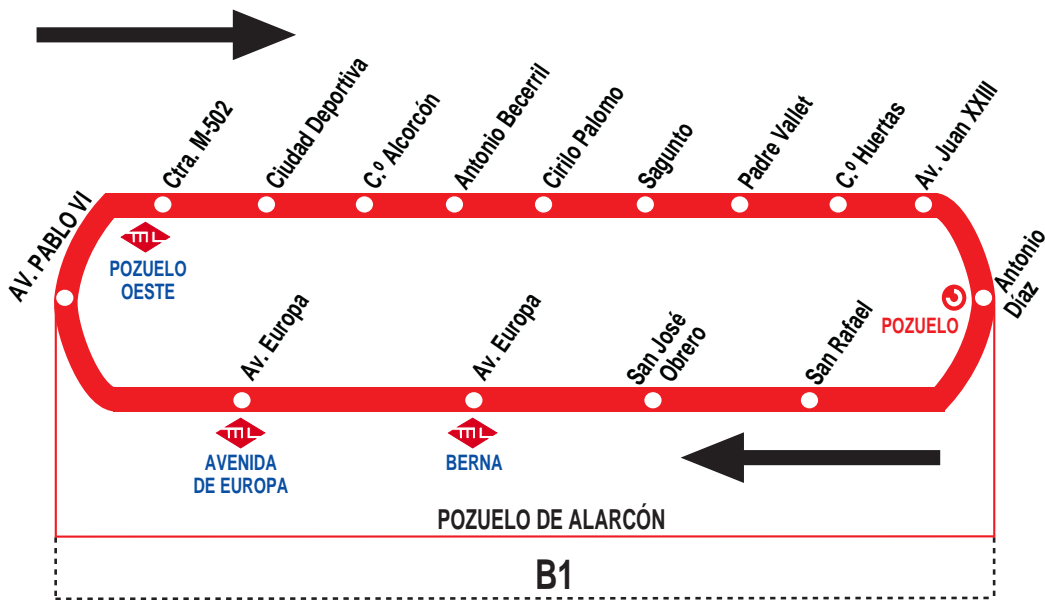

## Circular de Pozuelo de Alarcón

### HORARIOS DE PASO APROXIMADO POR LA ESTACIÓN FF.CC. DE POZUELO DE ALARCÓN

010616

Lunes a viernes laborables

(Vigente de 1 de septiembre a 31 de julio)

De 7:35 a 22:47 cada 16 minutos

Lunes a viernes laborables