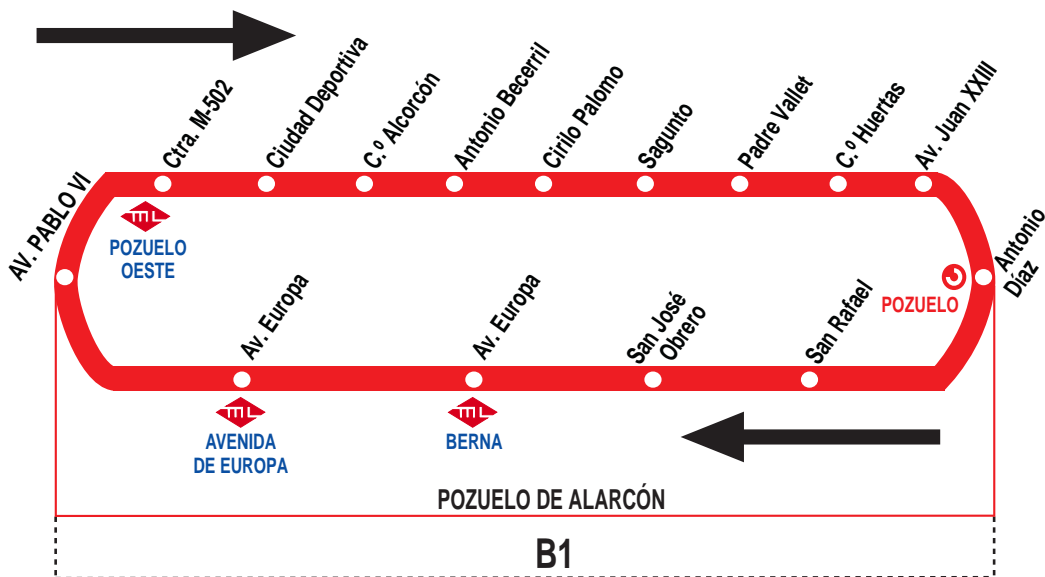

2

Circular de Pozuelo de Alarcón

HORARIOS DE SALIDA DE POZUELO DE ALARCÓN (Avenida Pablo VI)

010616

Lunes a viernes laborables

(Vigente de 1 de septiembre a 31 de julio)

De 7:20 a 22:32 cada 16 minutos

Lunes a viernes laborables

(Vigente agosto)

De 7:40 a 22:37 cada 23 minutos

Sábados laborables, domingos y festivos

(Vigente todo el año)

De 8:00 a 23:24 cada 44 minutos

LL LLORENTE, S.A. Vereda de Zapateros, s/n.
POZUELO DE ALARCÓN. 28223 MADRID.