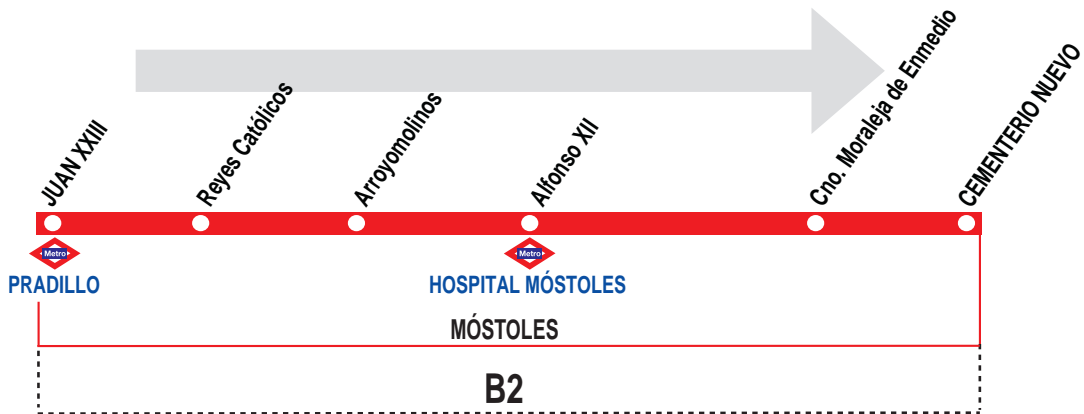

## Móstoles (Plaza Pradillo) - Cementerio Nuevo

### HORARIOS DE SALIDA DE MÓSTOLES (Calle de Juan XXIII)

051214

(Vigente todo el año)

Sábados laborables, domingos y festivos

A	10:30	11:00	12:00	13:00
---	-------	-------	-------	-------

Notas:

De lunes a viernes laborables sin servicio.