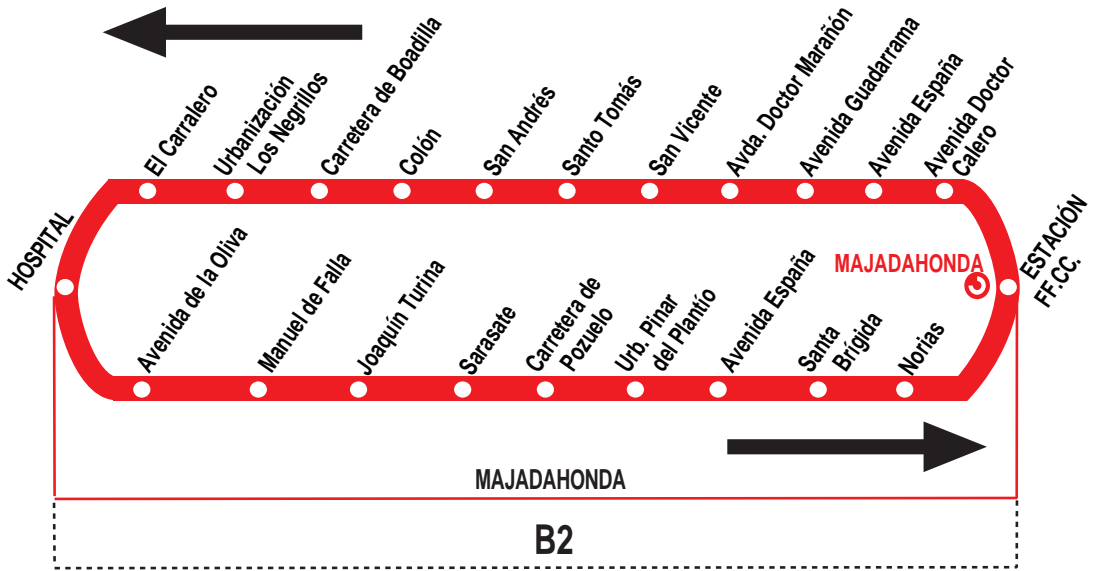

2

Circular (Hospital - Estación FF.CC.)

HORARIOS DE PASO APROXIMADO POR LA ESTACIÓN (Estación FF.CC. Majadahonda)

270814

(Vigente todo el año)

Lunes a viernes laborables

De 7:40 a 23:10 cada 30 minutos

Sábados laborables, domingos y festivos