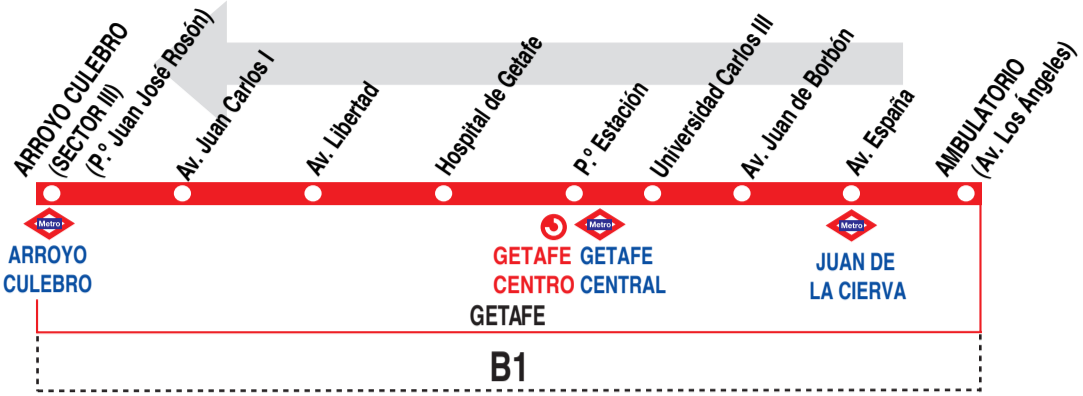

2

Ambulatorio - Arroyo Culebro (Sector III)

HORARIOS DE PASO APROXIMADO POR AMBULATORIO (Avenida Los Ángeles)

010719

Lunes a viernes laborables

(Vigente de 1 de septiembre a 31 de julio)

A 6:30

De 7:00 a 23:40 cada 20 minutos