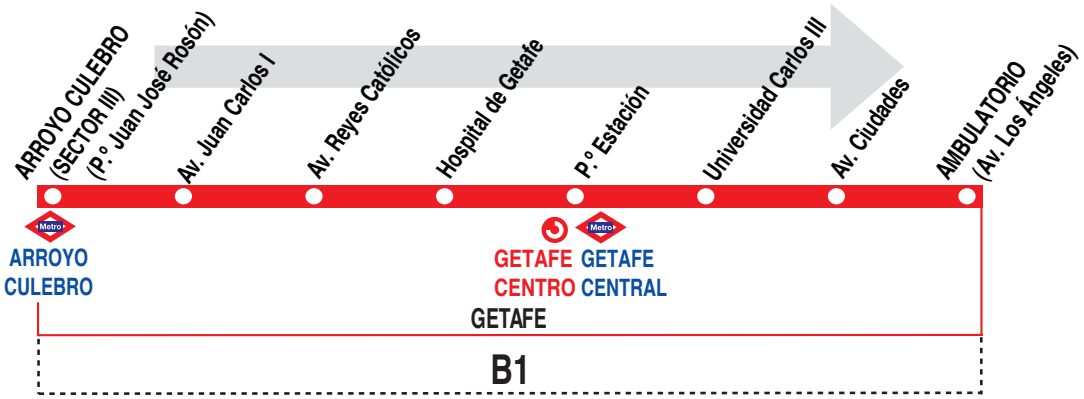

2

Arroyo Culebro (Sector III) - Ambulatorio

HORARIOS DE SALIDA DE ARROYO CULEBRO (SECTOR III) (P.º Juan José Rosón)

010719

Lunes a viernes laborables

(Vigente de 1 de septiembre a 31 de julio)

De 6:00 a 22:40 cada 20 minutos
A 23:10