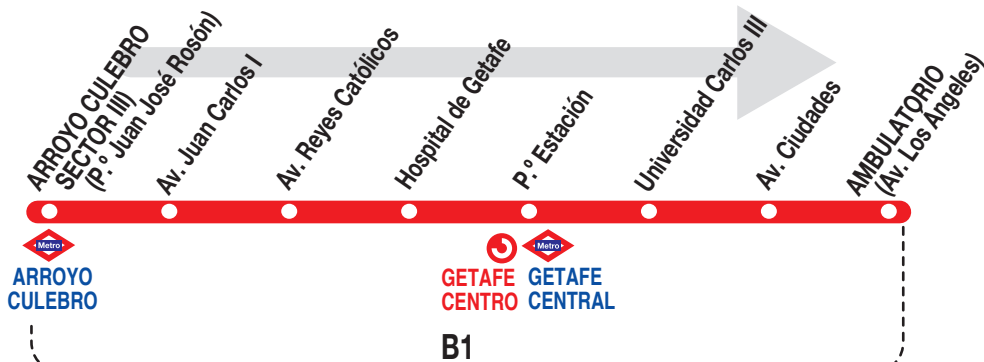

## Ambulatorio

### Horarios de salida de Arroyo Culebro (Sector III) (P.º Juan José Rosón)

011024

**Lunes a  
viernes  
laborables**

(Vigente de 1 de septiembre a 31 de julio)

De	6:00	a	11:22	cada	23	minutos
De	11:45	a	21:21	cada	18	minutos
A	21:40		22:00		22:25	22:55