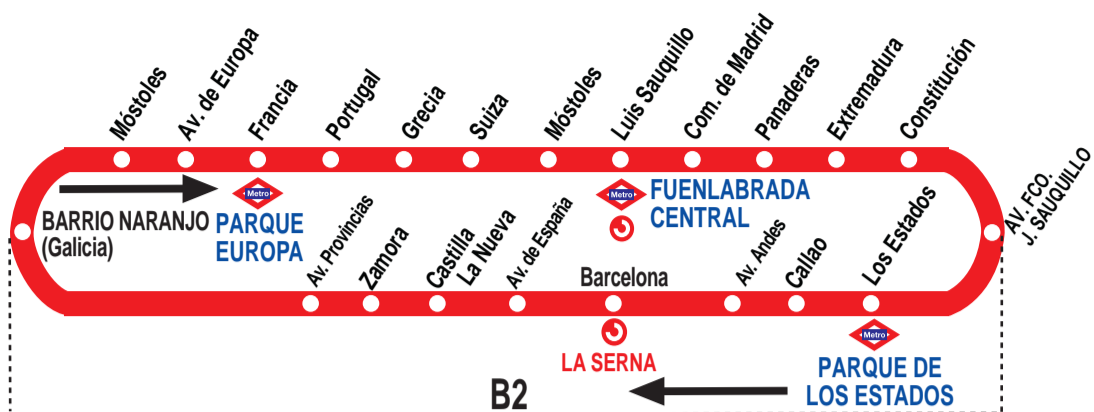

## HORARIOS DE PASO APROXIMADO POR AV. FRANCISCO JAVIER SAUQUILLO

160715