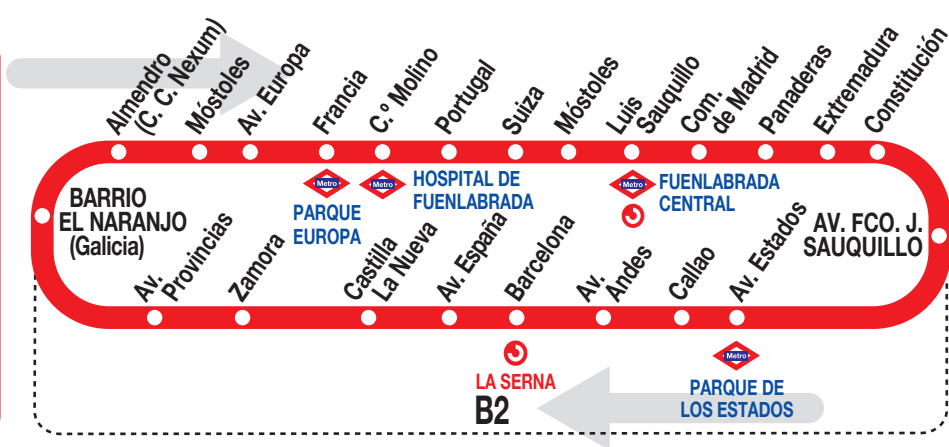

2

Circular Verde

Horarios de paso aproximado por av. Francisco Javier Sauquillo

290124

Lunes a viernes laborables

(Vigente de 1 de septiembre a 30 de junio)

| | | | | | | |
|----|-------|---|-------|------|----|---------|
| De | 7:40 | a | 20:30 | cada | 14 | minutos |
| De | 20:50 | a | 21:35 | cada | 15 | minutos |
| De | 21:35 | a | 23:35 | cada | 30 | minutos |