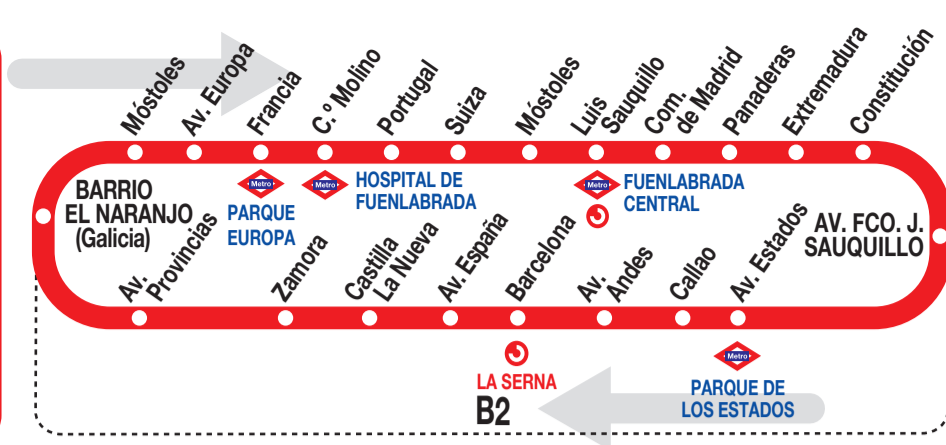

2

Circular Verde

Horarios de salida de Barrio El Naranjo (Calle Galicia)

160715

Lunes a viernes laborables

(Vigente de 1 de septiembre a 30 de junio)

De	7:05	a	8:15	cada	15	minutos
De	8:15	a	20:40	cada	14	minutos
De	20:40	a	22:00	cada	20	minutos
De	22:00	a	23:00	cada	30	minutos

De	8:00	a	22:18	cada	22	minutos
			A	22:30		

(Vigente de 1 de julio a 31 de agosto)

De	8:00	a	22:30	cada	30	minutos
----	------	---	-------	------	----	---------

EMT

E.M.T. DE FUENLABRADA
C/ Eduardo Torroja, 48
FUENLABRADA. 28946 MADRID.