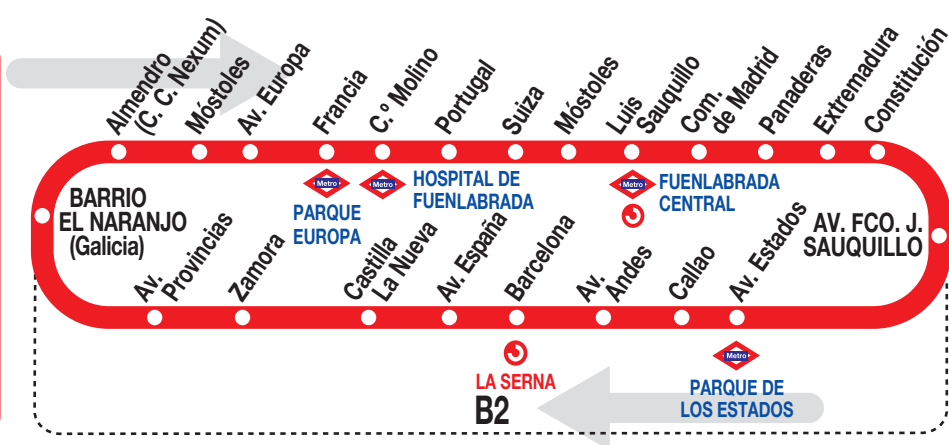

2

Circular Verde

Horarios de salida de Barrio El Naranjo (Calle Galicia)

290124

Lunes a
viernes
laborables

(Vigente de 1 de septiembre a 30 de junio)

De	7:05	a	19:55	cada	14	minutos
De	20:15	a	21:00	cada	15	minutos
De	21:00	a	23:00	cada	30	minutos

De	7:50	a	21:30	cada	20	minutos
A	22:00	22:30	23:00			

(Vigente de 1 de julio a 31 de agosto)

De	7:50	a	22:25	cada	25	minutos
----	------	---	-------	------	----	---------

EMT

E.M.T. DE FUENLABRADA

C/ Eduardo Torroja, 48
FUENLABRADA. 28946 MADRID.