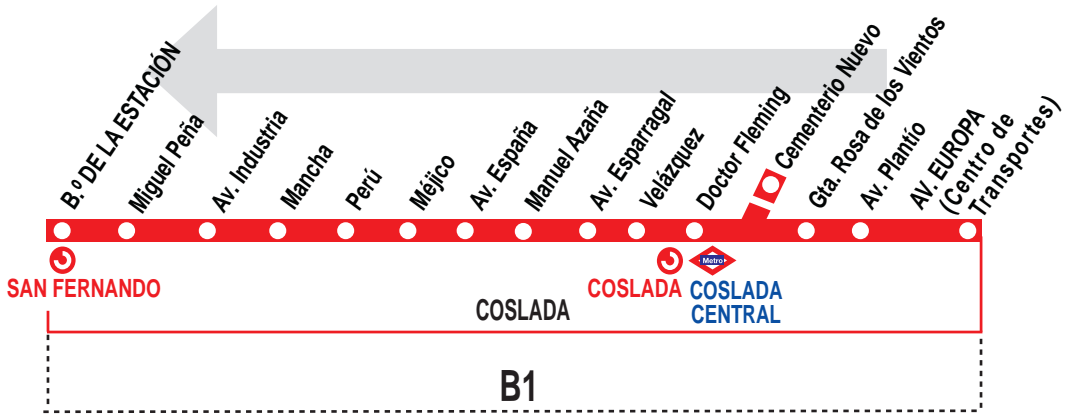

2

Centro de Transportes - Barrio de la Estación

HORARIOS DE SALIDA DEL CENTRO DE TRANSPORTES (Avenida Europa)

170717

Lunes a viernes laborables

(Vigente de 1 de septiembre a 14 de julio)

De	6:25	a	10:10	entre	30 - 40	minutos
	A		11:30		12:50	
De	14:10	a	18:10	cada	40	minutos
	A		19:30		21:00	

Lunes a viernes laborables

(Vigente de 15 de julio a 31 de agosto)

A	5:55	6:55	8:10	9:30	10:50	12:10
13:30	14:50	16:10	17:30	18:50	20:10	21:30

Sábados laborables, domingos y festivos

(Vigente todo el año)

A	6:45	7:45	8:55	10:05 ^c	11:15 ^c	15:55
			17:05 ^c	18:15		

Notas: ^cDesde del Cementerio, sin paso por el Centro de Transportes.