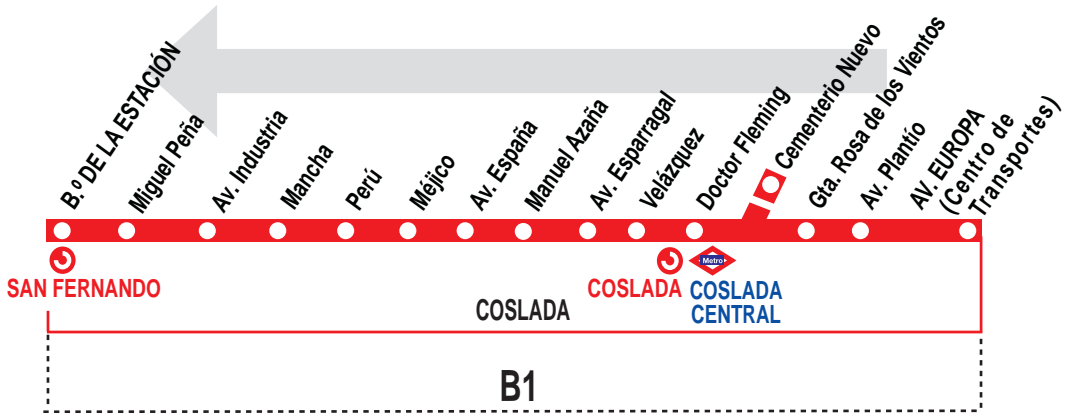

2

Centro de Transportes - Barrio de la Estación

HORARIOS DE SALIDA DEL CENTRO DE TRANSPORTES (Avenida Europa)

120720

Lunes a viernes laborables

(Vigente de 15 de septiembre a 14 de julio)

De 6:25 a 10:10 entre 30 - 40 minutos

A 11:30 12:50

De 14:10 a 18:10 cada 40 minutos

A 19:30 21:00

Lunes a viernes laborables

(Vigente de 15 de julio a 14 de septiembre)

A	5:55	6:55	8:10	9:30	10:50	12:10
13:30	14:50	16:10	17:30	18:50	20:10	21:30

Sábados laborables, domingos y festivos

(Vigente todo el año)

A	6:45	7:45	8:55	10:05 ^c	11:15 ^c	15:55
			17:05 ^c	18:15		

Notas: ^cDesde del Cementerio, sin paso por el Centro de Transportes.

TA EMPRESA TURÍSTICA DE AUTOBUSES, S.L.
Calle Juan de la Cierva, 46. 28820 COSLADA.