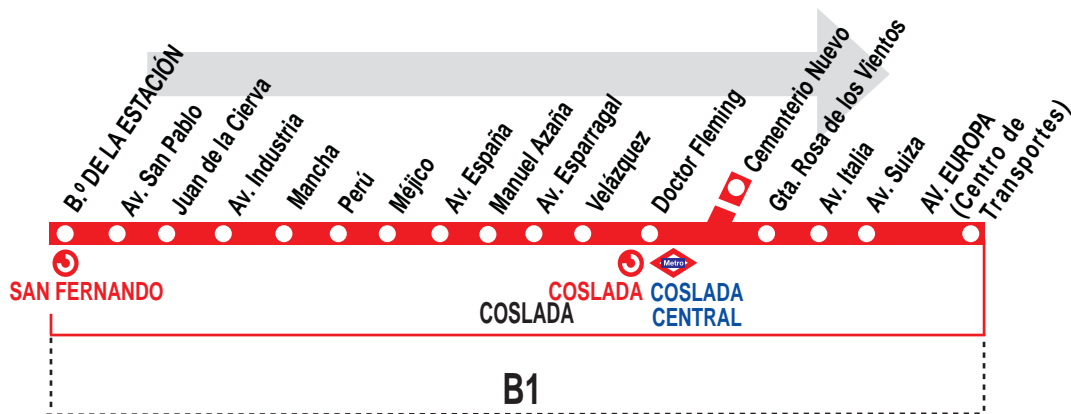

2

Barrio de la Estación - Centro de Transportes

HORARIOS DE SALIDA DEL BARRIO DE LA ESTACIÓN

120720

Lunes a viernes laborables

(Vigente de 15 de septiembre
a 14 de julio)

De 5:55 a 9:30 entre 30 - 40 minutos

A 10:50 12:10

De 13:30 a 18:50 cada 40 minutos

A 20:10 21:40

Lunes a viernes laborables

(Vigente de 15 de julio
a 14 de septiembre)

A 5:25 6:25 7:30 8:50 10:10 11:30
12:50 14:10 15:30 16:50 18:10 19:30 20:50

Sábados laborables, domingos y festivos

(Vigente todo el año)

A 6:15 7:15 8:20 9:30^c 10:40^c 15:20
16:30^c 17:40

Notas:

^cHasta el Cementerio, sin paso por el Centro de Transportes.