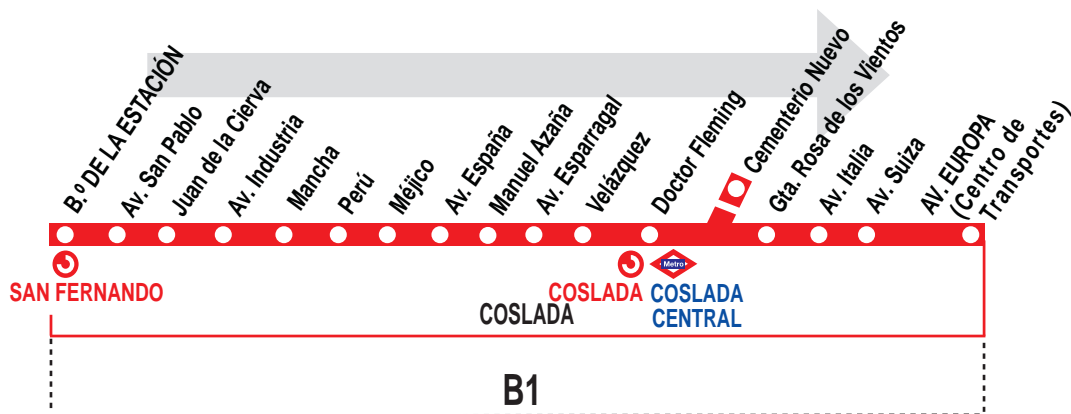

2

Barrio de la Estación - Centro de Transportes

HORARIOS DE SALIDA DEL BARRIO DE LA ESTACIÓN

170717

Lunes a viernes laborables

(Vigente de 1 de septiembre
a 15 de julio)

De 5:55 a 9:30 entre 30 - 40 minutos

(Vigente todo el año)

A 6:15 7:15 8:20 9:30^c 10:40^c 15:20
16:30^c 17:40

Notas: ^c Hasta el Cementerio, sin paso por el Centro de Transportes.