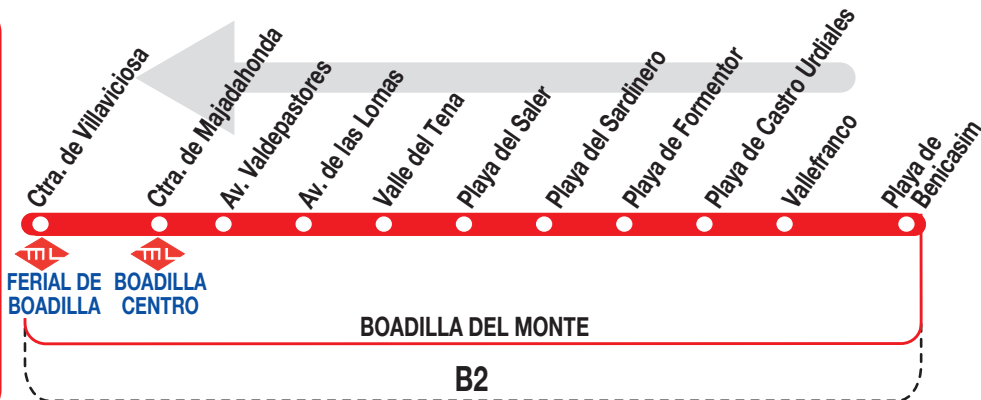

## Boadilla del Monte (Ferial de Boadilla)

### Horarios de paso aproximado por Urb. Las Lomas (Avenida de Las Lomas)

0814

(Vigente de 15 de septiembre a 31 de julio)

De 6:30 a 22:50 entre 20 - 40 minutos

(Vigente agosto)

A 6:30

De 7:10 a 9:30 cada 20 minutos