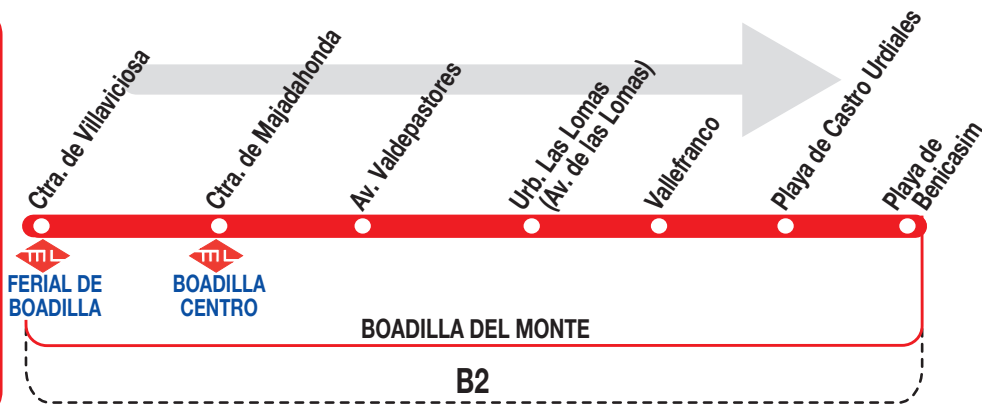

2

Valdepastores - Las Lomas

Horarios de salida de Boadilla del Monte (Paseo de Madrid)

0814

(Vigente de 15 de septiembre a 31 de julio)

De 6:20 a 22:40 entre 20 - 40 minutos

(Vigente agosto)

A 6:20

De 7:00 a 9:20 cada 20 minutos

A 10:00 11:00 12:00 12:40 13:20 14:00

De 14:20 a 21:00 cada 40 minutos

A 22:00 22:40

Sábados
laborables,
domingos
y festivos

(Vigente todo el año)

A 6:25

De 7:05 a 22:05 cada hora