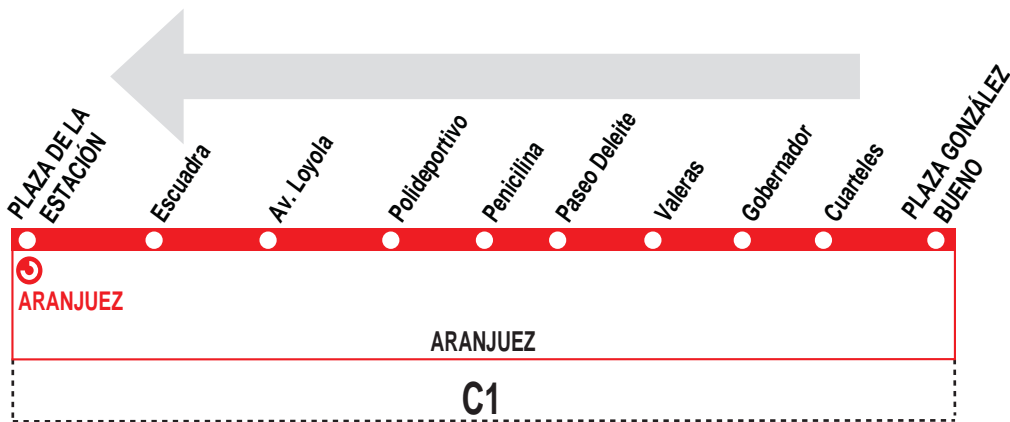

2

Residencia - Est. Aranjuez

HORARIOS DE SALIDA DE LA RESIDENCIA (Plaza González Bueno)

150419

Lunes a viernes laborables

(Vigente de 1 de septiembre a 15 de julio)

A	6:00	6:20	6:30	6:55	7:20	7:40
	7:55	8:20	8:30	8:55	9:20	
De	9:45	a	20:45	cada	20	minutos
A	21:25	21:45	22:25	22:45	23:25	
		23:45	0:15			

Lunes a viernes laborables

(Vigente de 16 de julio a 31 de agosto)

De 6:05 a 0:05 cada 30 minutos

Sábados laborables, domingos y festivos

(Vigente todo el año)

De 5:35 a 0:05 cada 30 minutos

Notas:

Los sábados laborables entre las 7:05 y 17:35 la línea pasa por la calle de la Florida en lugar de la calle Valeras, debido al mercadillo.