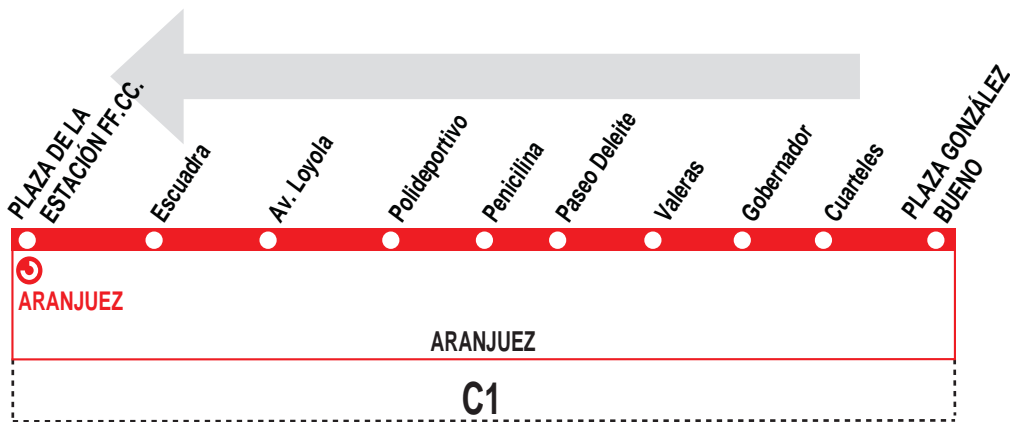

2

Residencia - Estación FF.CC.

HORARIOS DE SALIDA DE LA RESIDENCIA (Plaza González Bueno)

160215

Lunes a viernes laborables							(Vigente de 1 de septiembre a 15 de julio)
A	6:00	6:20	6:30	6:55	7:20	7:40	
	7:55	8:20	8:30	8:55	9:20		
De	9:45	a	20:45	cada	20	minutos	
A	21:25	21:45	22:25	22:45	23:25		
		23:45	0:15				

Notas:

Los sábados laborables entre las 7:05 y 17:35 la línea pasa por la calle de la Florida en lugar de la calle Valeras, debido al mercadillo.