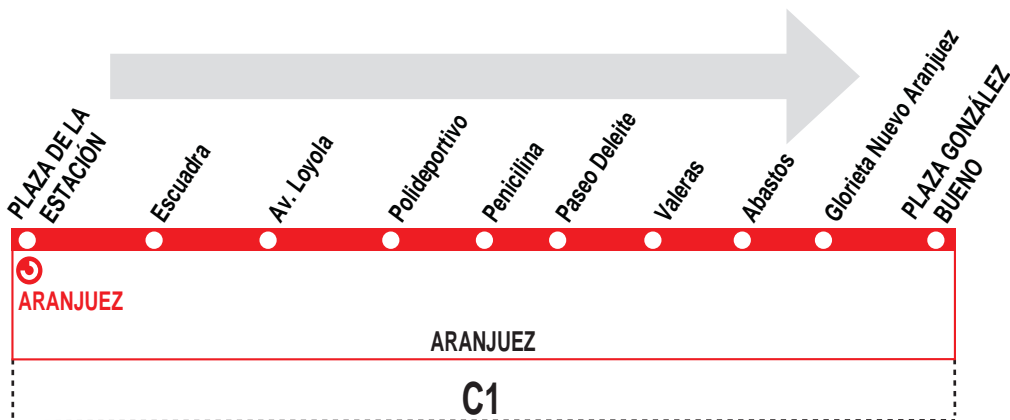

## Est. Aranjuez - Residencia

### HORARIOS DE SALIDA DE LA ESTACIÓN DE ARANJUEZ (Plaza de la Estación)

150419

Lunes a viernes laborables

(Vigente de 1 de septiembre a 15 de julio)

<b>A</b>	<b>6:30</b>	<b>6:50</b>	<b>7:00</b>	<b>7:25</b>	<b>7:50</b>	<b>8:05</b>
<b>De</b>	<b>8:25</b>	<b>a</b>	<b>20:20</b>	<b>entre</b>	<b>15 - 25</b>	<b>minutos</b>
<b>De</b>	<b>20:20</b>	<b>a</b>	<b>0:40</b>	<b>entre</b>	<b>25 - 35</b>	<b>minutos</b>

(Vigente todo el año)

<b>De</b>	<b>6:35</b>	<b>a</b>	<b>23:35</b>	<b>cada</b>	<b>30</b>	<b>minutos</b>
<b>A</b>	<b>0:10</b>		<b>0:40</b>			

Notas:

Los sábados laborables entre las 7:05 y 17:35 la línea pasa por la calle Cuesta de las Perdices en lugar de la calle Valeras, debido al mercadillo.