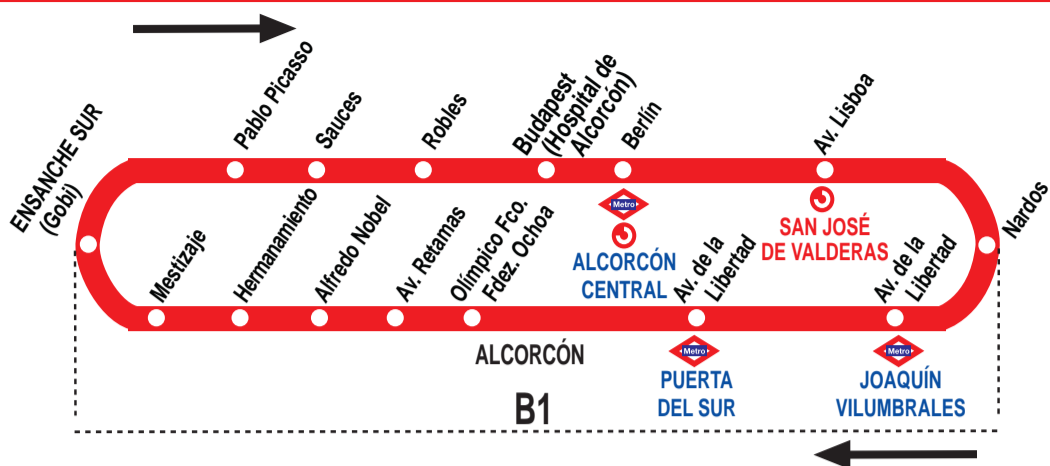

2

Ondarreta - Prado de Santo Domingo (Circular)

HORARIOS DE SALIDA DE ENSANCHE SUR (Hacia el Hospital)

050617

Lunes a viernes laborables

(Vigente de 1 de septiembre a 30 de junio)

De 6:00 a 23:00 cada 15 minutos

Lunes a viernes laborables

(Vigente de 1 de julio a 31 de agosto)

De 6:45 a 22:45 cada 20 minutos

Sábados laborables

(Vigente de 1 de septiembre a 31 de julio)

De 6:45 a 22:45 cada 20 minutos

Sábados laborables

(Vigente agosto)

De 6:45 a 22:45 cada 30 minutos

Domingos y festivos

(Vigente de 1 de septiembre a 15 de julio)

De 6:45 a 22:45 cada 20 minutos

Domingos y festivos

(Vigente de 16 de julio a 31 de agosto)

De 6:45 a 22:45 cada 30 minutos

DB DE BLAS Y CÍA, S.A. C/ Fraguas, 27.
Polígono Industrial Urtinsa. ALCORCÓN 28925 MADRID

Tel: 902 103 320