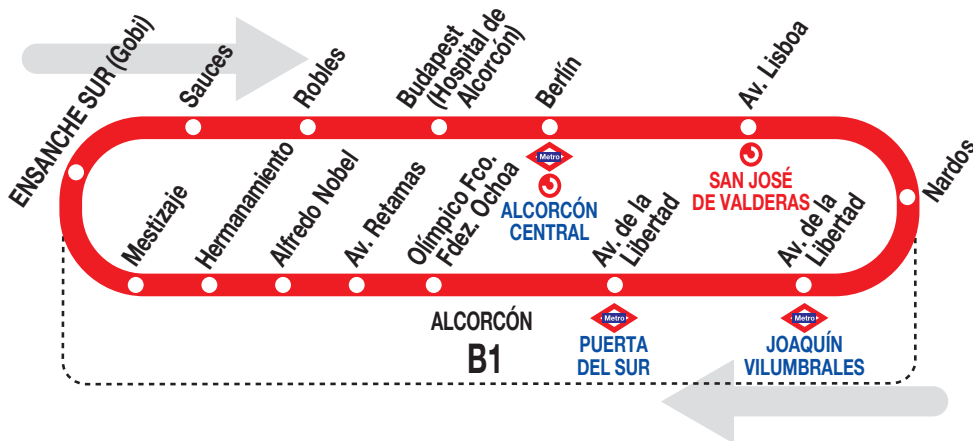

# 2

**Estación FF.CC.**  
- Los Castillos  
- Prado Sto. Domingo

## Horarios de salida de Ensanche Sur (Hacia el Hospital)

050617

**Lunes a  
viernes  
laborables**

(Vigente de 1 de septiembre a 30 de junio)

**De 6:00 a 23:00 cada 15 minutos**

**Sábados  
laborables**

(Vigente de 1 de julio a 31 de agosto)