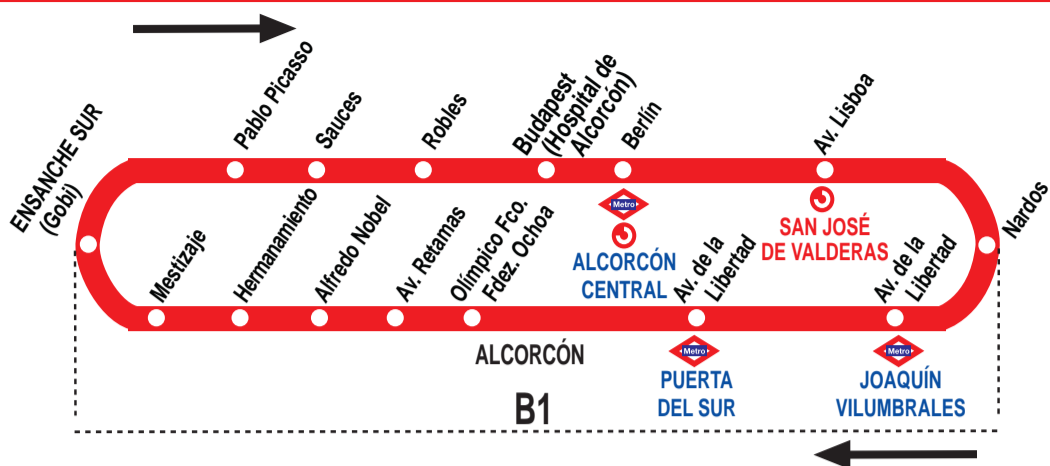

2

Ondarreta - Prado de Santo Domingo (Circular)

HORARIOS DE SALIDA DE ENSANCHE SUR (Hacia el Hospital)

050617

Lunes a viernes laborables

(Vigente de 1 de septiembre a 30 de junio)

De 6:00 a 23:00 cada 15 minutos