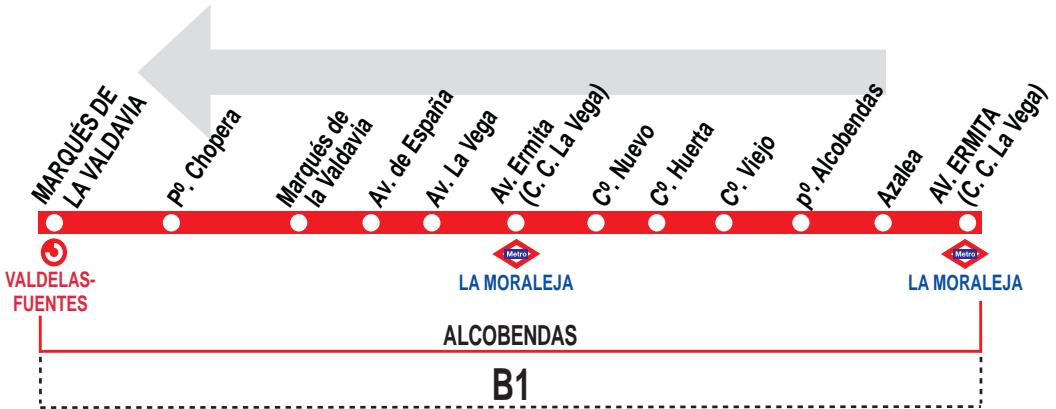

2

La Moraleja - Alcobendas

HORARIOS DE SALIDA DE SOTO DE LA MORALEJA (Calle Azalea)

010419

(Vigente todo el año)

Lunes a viernes Laborables

A	7:30	8:00	8:30*	8:40	9:10	9:55
11:00	12:05	13:10	14:15	15:20	16:25	17:40