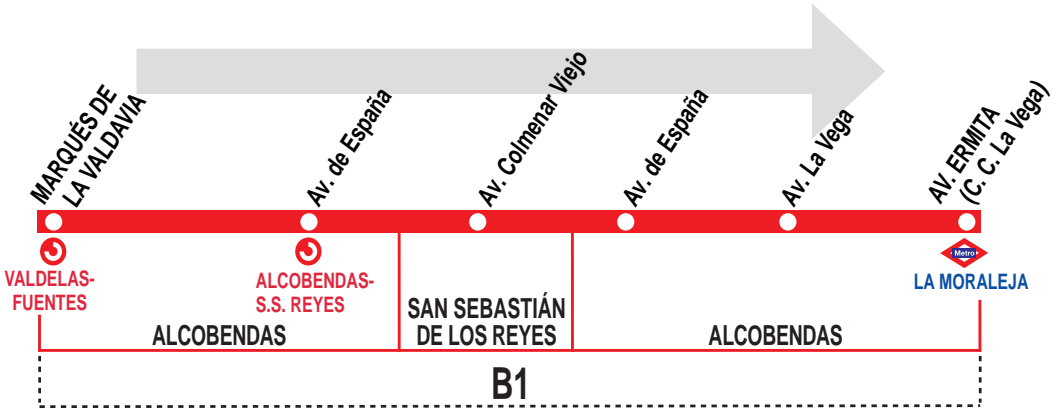

2

Alcobendas - La Moraleja

HORARIOS DE SALIDA DE ALCOBENDAS (Calle Marqués de la Valdavia)

010419

(Vigente todo el año)

Lunes a viernes Laborables

A	7:05	7:35	8:15	8:45	9:30	10:35
	11:40	12:45	13:50	14:55	16:00	17:15