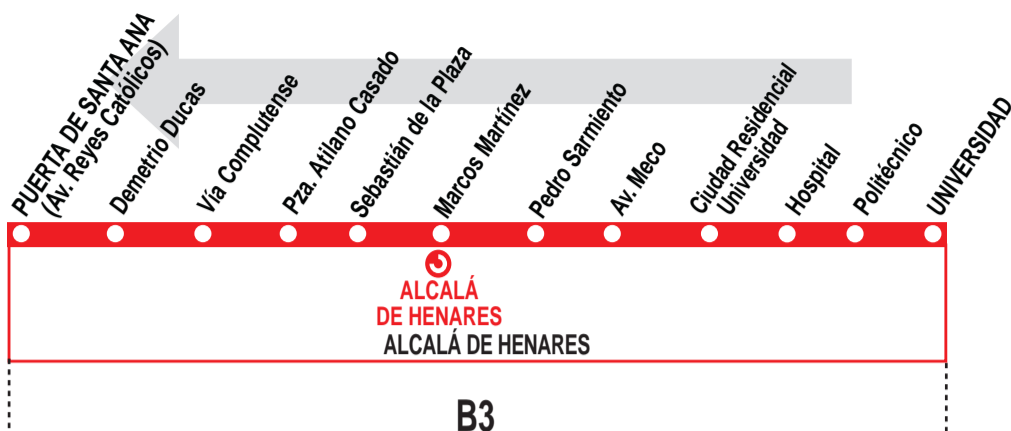

2

Universidad / Hospital - Puerta de Santa Ana

HORARIOS DE SALIDA DE LA UNIVERSIDAD

100720

Lunes a viernes laborables (lectivos)

(Vigente de 1 de septiembre a 15 de julio)

	A	6:20	6:40	7:00	
De	7:15	a	23:15	cada	10 minutos
	A	23:30	23:40	24:00	

Lunes a viernes laborables (no lectivos)

(Vigente de 1 de septiembre a 15 de julio)

De	6:25	a	23:40	cada	15 minutos
	A	24:00			

Lunes a viernes laborables

(Vigente de 16 de julio a 31 de agosto)

De	6:20	a	23:00	cada	25 minutos
	A	23:30	24:00		