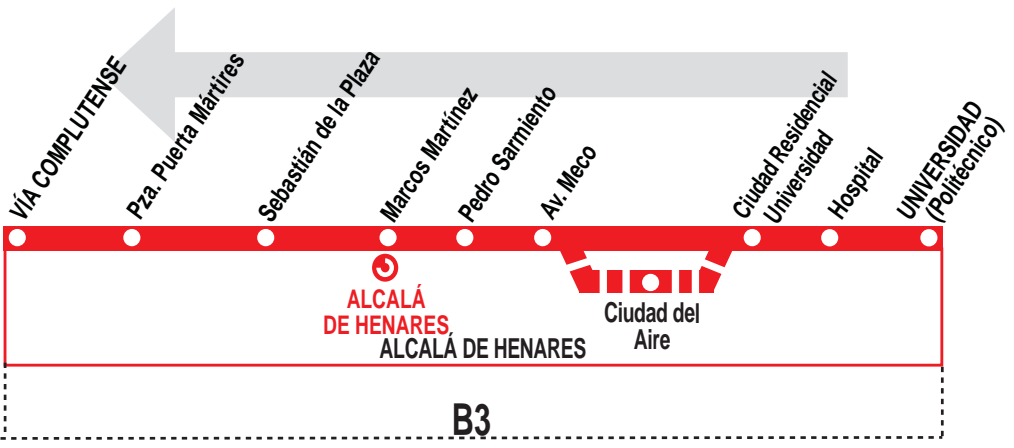

2

Universidad / Hospital - Vía Complutense

HORARIOS DE SALIDA DE LA UNIVERSIDAD (Politécnico)

250618

Lunes a viernes laborables (lectivos)

(Vigente de 1 de septiembre a 15 de julio)

A	6:20	6:40	6:50	7:00	7:12
De	7:24	a	20:20	cada	8 minutos
De	20:20	a	23:00	cada	10 minutos
De	23:00	a	24:00	cada	20 minutos

Lunes a viernes laborables (no lectivos)

(Vigente de 1 de septiembre a 15 de julio)

A	6:20	6:40	7:00	7:10
De	7:22	a	23:19	cada 11 minutos
A	23:40	24:00		

Lunes a viernes laborables

(Vigente de 16 de julio a 31 de agosto)