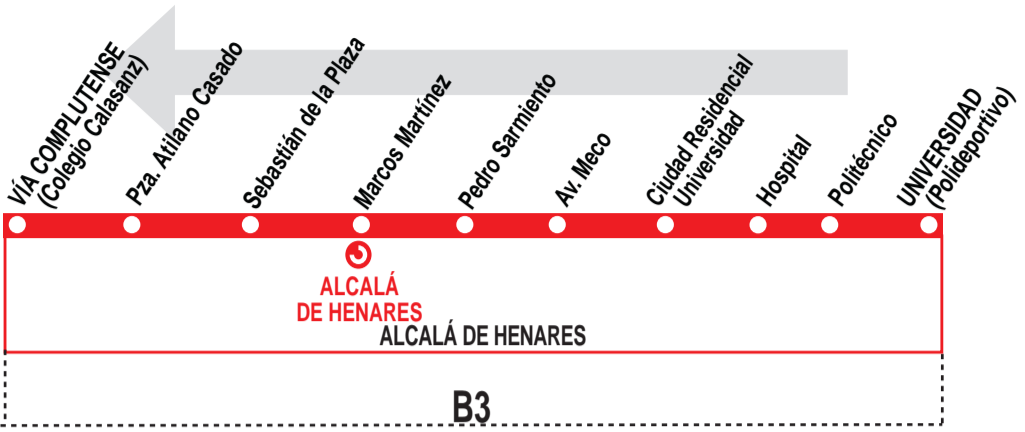

2

Universidad / Hospital - Vía Complutense Centro

HORARIOS DE SALIDA DE LA UNIVERSIDAD (Polideportivo)

210219

Lunes a viernes laborables (lectivos)

(Vigente de 1 de septiembre a 15 de julio)

	A	6:20	6:40	7:00	
De	7:15	a	23:15	cada	10 minutos
	A	23:30	23:40	24:00	

Lunes a viernes laborables (no lectivos)

(Vigente de 1 de septiembre a 15 de julio)

	A	6:20	6:45	7:07	
De	7:35	a	23:25	entre	16 - 17 minutos
	A	23:40	24:00		

Lunes a viernes laborables

(Vigente de 16 de julio a 31 de agosto)

De	6:20	a	23:00	cada	25 minutos
	A	23:30	24:00		

Sábados laborables

(Vigente de 1 de septiembre a 15 de julio)

De	6:35	a	23:40	cada	25 minutos
	A	24:00			

Sábados laborables

(Vigente de 16 de julio a 31 de agosto)

De	7:00	a	22:00	cada	25 minutos
	A	22:30	23:00		

Domingos y festivos

(Vigente todo el año)

De	7:30	a	22:30	cada	25 minutos
----	------	---	-------	------	------------

AC ALCALABUS, S.L., Pol. Ind. Azque. Calle Chile, 43.
ALCALÁ DE HENARES. 28806 MADRID.