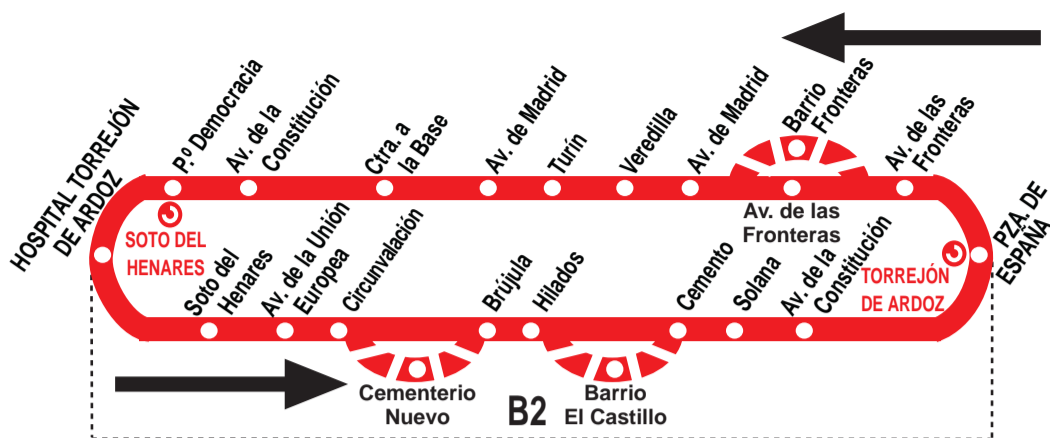

## Circular Torrejón

### HORARIOS DE PASO APROXIMADO POR PZA. ESPAÑA (Av. Constitución - Pza. España)

151118

**A 0:30 1:30 2:30**

Notas:

Los servicios con paso por el Cementerio Nuevo retrasan 8 minutos el paso por el Hospital de Torrejón de Ardoz.

**AL ALSA.** Avda. de América, 9-A.  
(Intercambiador de Avenida de América). 28002 MADRID.