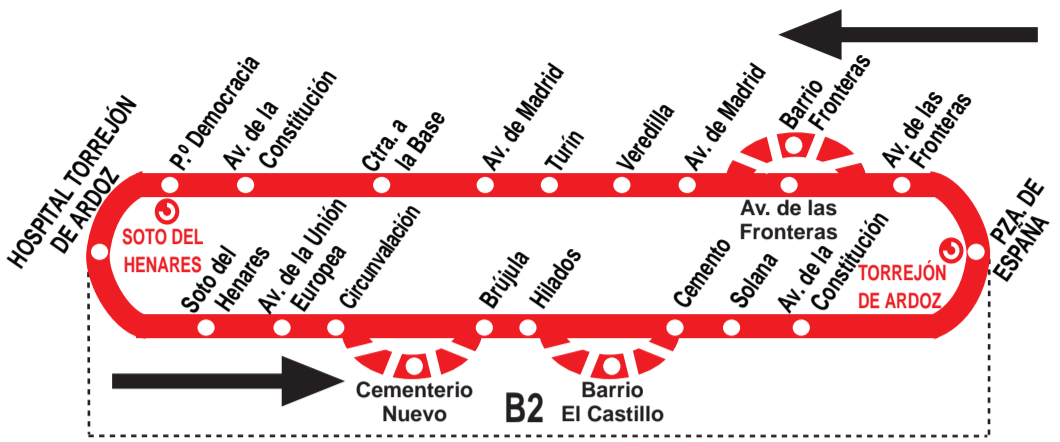

1B

Circular Torrejón

HORARIOS DE PASO APROXIMADO POR PZA. ESPAÑA (Av. Constitución - Pza. España)

310721

Lunes a viernes laborables

(Vigente de 1 de septiembre a 30 de junio)

A	5:35	6:00	6:15	6:35
De	7:00	a	8:30	cada 15 min
De	8:30	a	15:30	cada 12 min
De	15:00	a	23:30	cada 15 min

Noches de viernes, sábados y vísperas de festivo (Pasan por el Barrio El Castillo y el Barrio Fronteras)

(Vigente todo el año)

A	0:30	1:30	2:30
----------	-------------	-------------	-------------

Notas:

Los servicios con paso por el Cementerio Nuevo retrasan 8 minutos el paso por el Hospital de Torrejón de Ardoz.

AL ALSA. Avda. de América, 9-A.
(Intercambiador de Avenida de América). 28002 MADRID.

Tel: 91 177 99 51
www.alsa.es