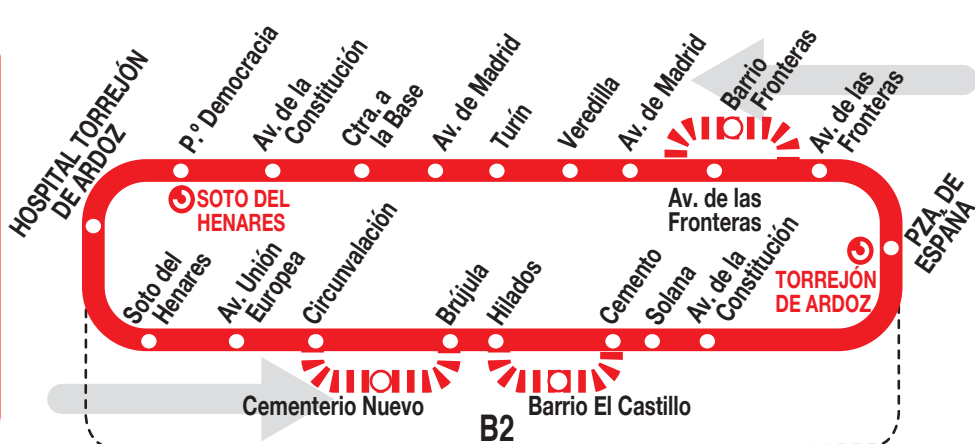

1B

Circular Torrejón

Horarios de paso aproximado por plaza de España (Av. Constitución - Pza. España)

161224

Lunes a
viernes
laborables

(Vigente todo el año) - lectivos

A	5:35	6:00	6:15	6:30	6:35	7:00	7:15
De	7:30	a	15:30	cada	12	min	
De	15:00	a	23:30	cada	15	min	

Noches
de viernes,
sábados
y vísperas
de festivo

(Vigente todo el año)

A	0:30	1:30	2:30
Pasan por el Barrio El Castillo y el Barrio Fronteras			

Notas:

Los servicios con paso por el Cementerio Nuevo retrasan 8 minutos el paso por el Hospital de Torrejón de Ardoz.