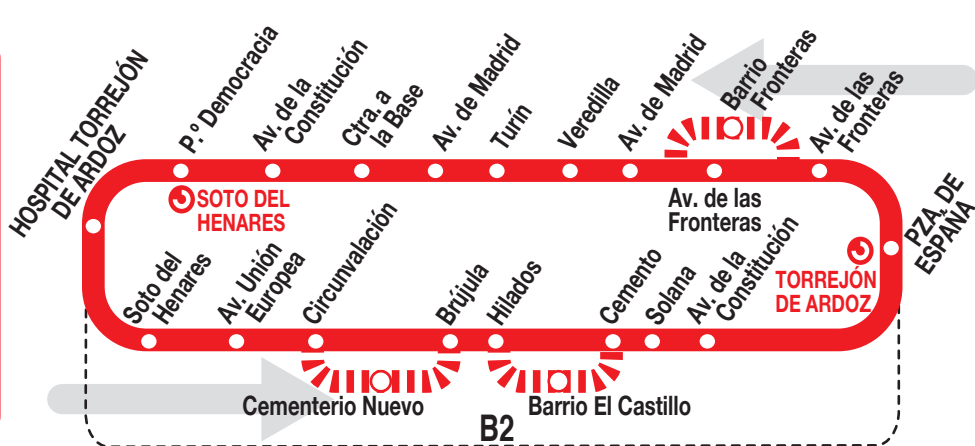

1B

Circular Torrejón

Horarios de salida del hospital Torrejón de Ardoz (Calle Mateo Inurria)

161224

Lunes a
viernes
laborables

(Vigente todo el año) - lectivos

A	6:05	6:30	6:45
De 7:00	a 15:00	cada 12 min	
De 15:00	a 24:00	cada 15 min	

- Los servicios de las 23:15, 23:30, 23:45 y 24:00 terminan en la Pza. de España.
- Servicios con paso por el Cementerio: 12:48.

(Vigente todo el año) - no lectivos

A	6:05
De 6:30	a 24:00 cada 15 min

- Los servicios de las 23:15, 23:30, 23:45 y 24:00 terminan en la Pza. de España.
- Servicios con paso por el Cementerio: 12:45.

Noches
de viernes,
sábados
y vísperas
de festivo

(Vigente todo el año)

A	1:00	2:00	3:00
---	------	------	------

Pasan por el Barrio El Castillo y el Barrio Fronteras

AL ALSA. Avda. de América, 9-A.
(Intercambiador de Avenida de América)
28002 MADRID · www.alsa.es