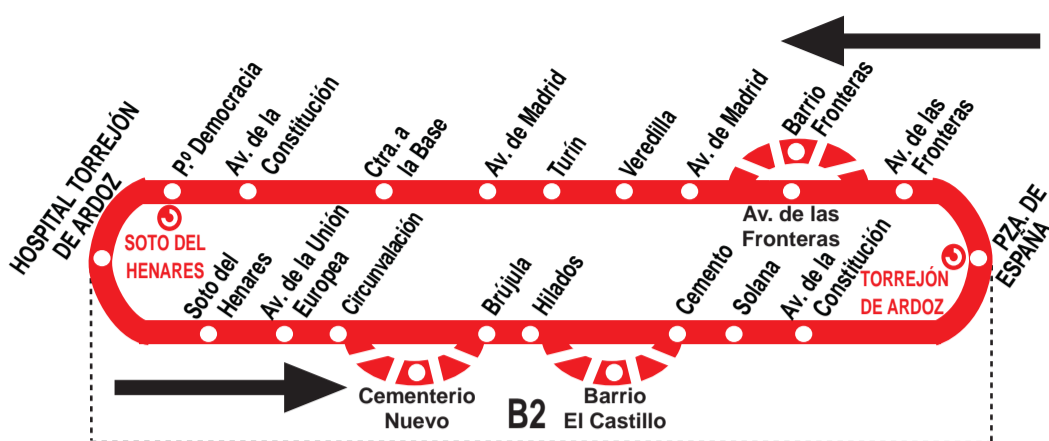

1B

Circular Torrejón

HORARIOS DE SALIDA DEL HOSPITAL TORREJÓN DE ARDOZ (Calle Mateo Inurria)

310721

Lunes a viernes laborables

(Vigente de 1 de septiembre a 30 de junio)

A 6:05

| | | | | | | |
|----|-------|---|-------|------|----|-----|
| De | 6:30 | a | 8:00 | cada | 15 | min |
| De | 8:00 | a | 15:00 | cada | 12 | min |
| De | 15:00 | a | 24:00 | cada | 15 | min |

- Los servicios de las 23:15, 23:30, 23:45 y 24:00 terminan en la Pza. de España.
- Servicios con paso por el Cementerio:
12:48.

Lunes a viernes laborables

(Vigente de 1 de julio a 31 de agosto)

A 6:05

| | | | | | | |
|----|------|---|-------|------|----|-----|
| De | 6:30 | a | 24:00 | cada | 15 | min |
|----|------|---|-------|------|----|-----|

- Los servicios de las 23:15, 23:30, 23:45 y 24:00 terminan en la Pza. de España.
- Servicios con paso por el Cementerio:
12:45.

Sábados laborables

(Vigente todo el año)

| | | | | | | |
|----|------|---|-------|------|----|-----|
| De | 6:20 | a | 24:00 | cada | 20 | min |
|----|------|---|-------|------|----|-----|

- Los servicios de las 23:30 y 24:00 terminan en la Pza. de España.
- Servicios con paso por el Cementerio:
13:00, 14:30 y 18:30.

Noches de viernes, sábados y vísperas de festivo (Pasan por el Barrio El Castillo y el Barrio Fronteras)