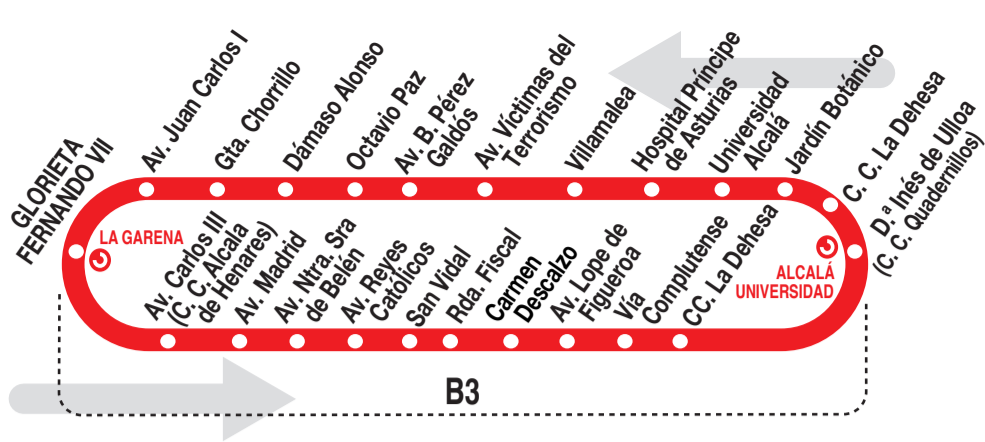

1B

Circular Alcalá de Henares

Horarios de salida de la Estación La Garena (Glorieta Fernando VII)

100720

Lunes a
viernes
laborables

(Vigente de 1 de septiembre a 15 de julio)

De 6:00 a 23:45 cada 15 minutos

Los servicios de las 23:15, 23:30 y el servicio de lunes a jueves de las 23:45, terminan en la est. Alcalá Universidad.

(Vigente de 16 de julio a 31 de agosto)

A 6:15 6:30 6:45 7:03

De 7:24 a 23:36 cada 18 minutos

A 23:50

Los servicios de las 23:18, 23:36 y el servicio de lunes a jueves de las 23:50, terminan en la est. Alcalá Universidad.

Sábados
laborables

(Vigente todo el año)

De 6:40 a 23:20 cada 20 minutos

A 23:45

Noches de
viernes,
sábados y
vísperas de
festivos

(Campus Universidad cerrado)^r

(Vigente todo el año)

A 1:00 2:00 3:00 4:00^x

Notas:

^x Sólo hasta Hospital - Residencias Universitarias.

^r En vez discurrir por Vía Complutense, C. C. La Dehesa, Est. Alcalá Universidad, Jardín Botánico, Universidad Alcalá y Hospital Príncipe de Asturias, discurre por las calles Ávila, ctra. Meco, Severo Ochoa y la parada Hospital - Residencias Universitarias.