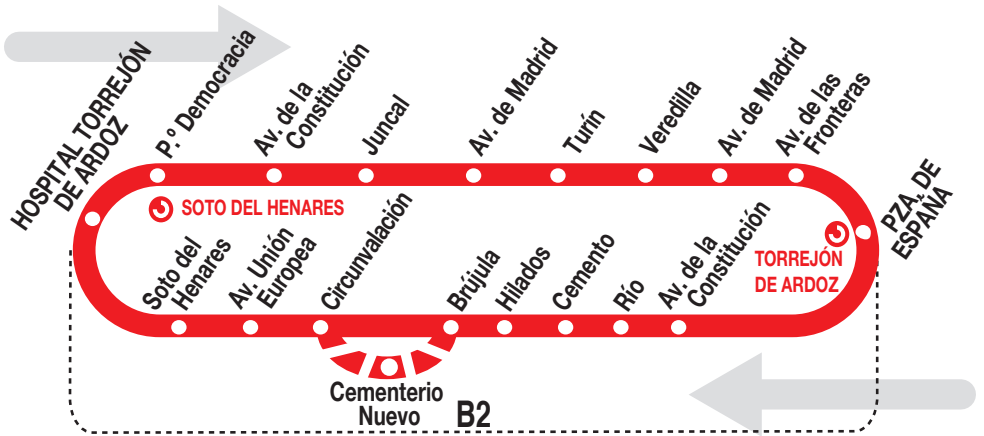

1A

Circular Torrejón

Horarios de paso aproximado por plaza de España (Av. Constitución - Pza. España)

161224

Lunes a
viernes
laborables

(Vigente todo el año) - lectivos

A	5:35	6:00	6:15	6:30	6:35	7:00	7:15
De	7:30	a	15:30	cada	12	min	
De	15:30	a	23:30	cada	15	min	