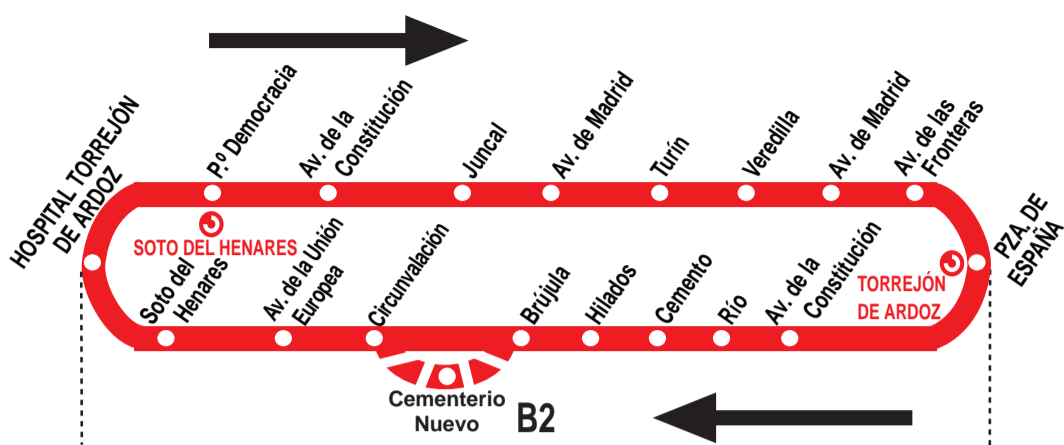

1A

Circular Torrejón

HORARIOS DE PASO APROXIMADO POR LA PZA. ESPAÑA (Av. Constitución - Pza. España)

151020

(Vigente todo el año)

Lunes a viernes laborables

A	5:35	6:00	6:15	6:30	6:35
De	7:00	a	8:30	cada	15 min
De	8:20	a	15:30	cada	12 min
De	15:30	a	23:30	cada	15 min

Domingos y festivos

(Vigente todo el año)

De 6:30 a 23:30 cada 30 min

- Servicios con paso por el Cementerio:
11:00, 11:30, 15:30, 17:00, 21:00 y 22:30.

AL ALSA. Avda. de América, 9-A.
(Intercambiador de Avenida de América). 28002 MADRID.