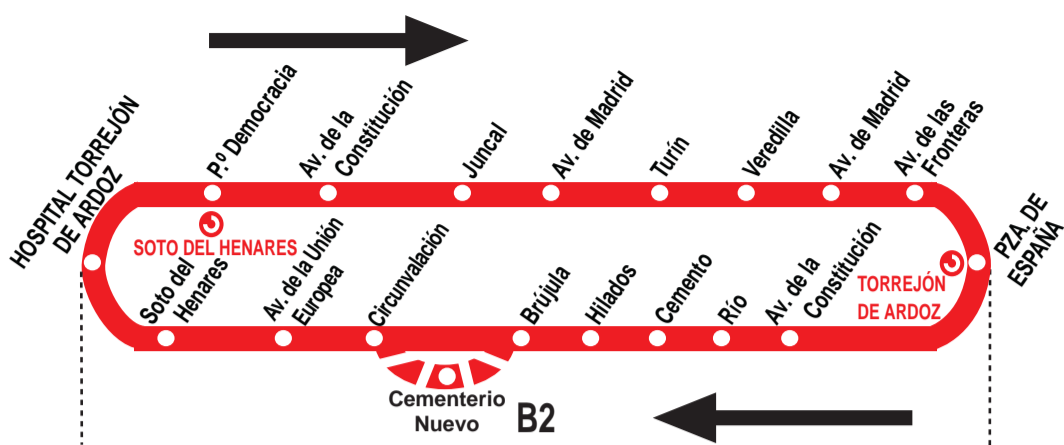

## Circular Torrejón

### HORARIOS DE PASO APROXIMADO POR LA PZA. ESPAÑA (Av. Constitución - Pza. España)

151118