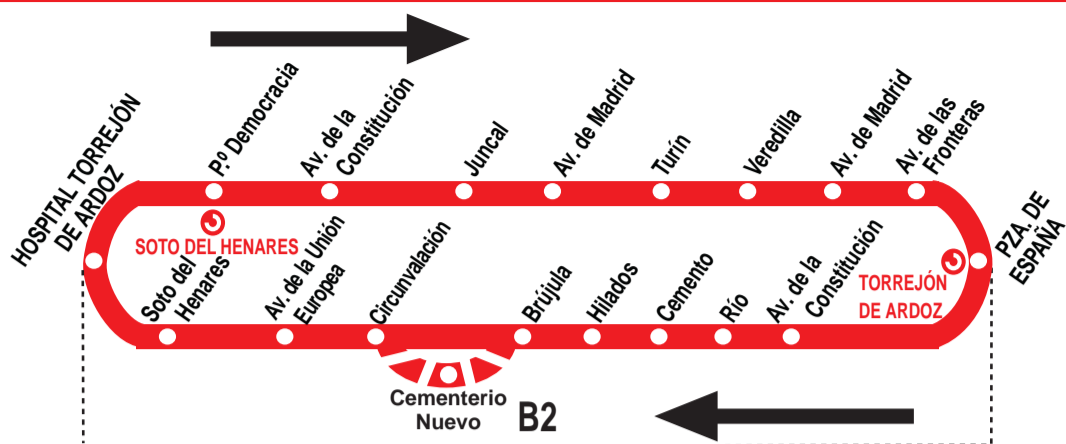

1A

Circular Torrejón

HORARIOS DE SALIDA DEL HOSPITAL TORREJÓN DE ARDOZ (Calle Mateo Inurria)

151020

(Vigente todo el año)

Lunes a viernes laborables

A 6:05

De	6:30	a	8:00	cada	15	min
De	8:00	a	15:00	cada	12	min
De	15:00	a	24:00	cada	15	min

- Los servicios de las 23:15, 23:30, 23:45 y 24:00 terminan en la Pza. de España.
- Servicios con paso por el Cementerio:
Lunes a viernes laborables 9:48, 15:30 y 17:00.
Sólo viernes y vísperas de festivo 20:45 y 22:00.
- Los días lectivos de la c. Juncal sale un servicio a las 14:15 hasta la Pza. de España.

Sábados laborables

De 6:20 a 24:00 cada 20 min

- Los servicios de las 23:20, 23:40 y 24:00 terminan en la Pza. de España.
- Servicios con paso por el Cementerio:
10:20, 11:40, 15:20, 16:40, 20:40 y 22:00.

Domingos y festivos

De 7:00 a 24:00 cada 30 min

- Los servicios de las 23:30 y 24:00 terminan en la Pza. de España.
- Servicios con paso por el Cementerio:
10:30, 11:00, 15:00, 16:30, 20:30 y 22:00.

AL ALSA. Avda. de América, 9-A.
(Intercambiador de Avenida de América). 28002 MADRID.