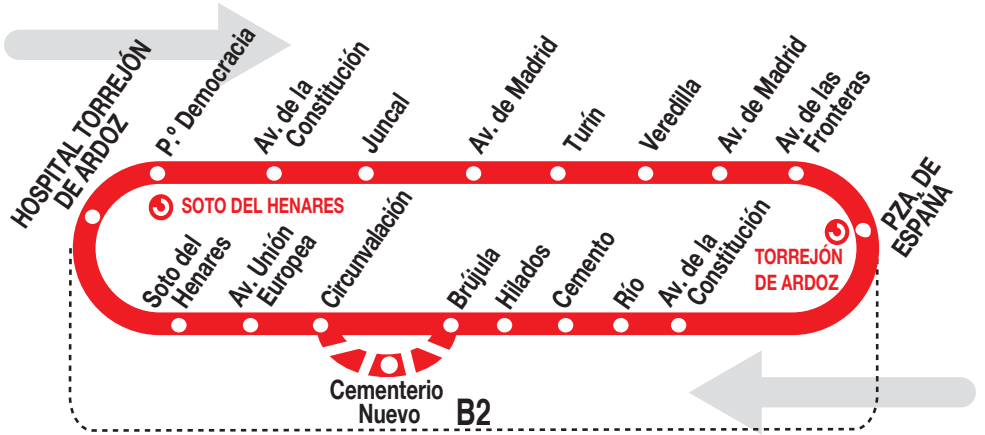

## Circular Torrejón

### Horarios de salida del hospital Torrejón de Ardoz (Calle Mateo Inurria)

161224

**Lunes a  
viernes  
laborables**

(Vigente todo el año) - **lectivos**

	A	6:05	6:30	6:45
De	7:00	a	15:00	cada 12 min
De	15:00	a	24:00	cada 15 min