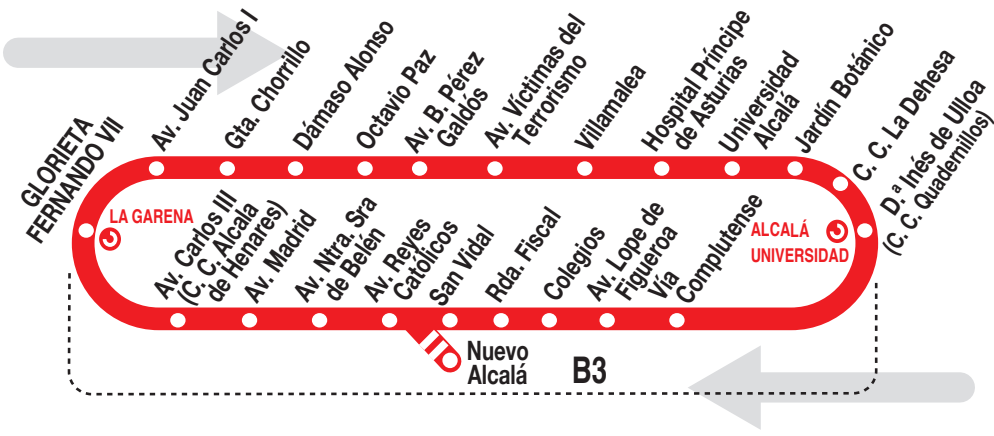

## Circular Alcalá de Henares

**Sábados laborables**

(Vigente todo el año)

De	6:40	a	23:20	cada	20	minutos
A	23:45					

Discurre por P.º Aguadores, en vez de por las calles Colegio y Sto. Tomás de Aquino. Los servicios de las 23:20 y 23:45 terminan en la estación Alcalá Universidad.

**Domingos y festivos**

(Vigente todo el año)

A	7:30					
De	7:55	a	22:30	cada	25	minutos
A	22:50	23:20				

Discurre por P.º Aguadores, en vez de por las calles Colegio y Sto. Tomás de Aquino. El servicio de las 23:20 termina en la estación Alcalá Universidad.

**Notas:**

<sup>x</sup> En vez de discurrir por Hospital Príncipe de Asturias, Universidad Alcalá, Jardín Botánico, CC. La Dehesa, Est. Alcalá Universidad y Vía Complutense, discurre por parada Hospital - Residencias Universitarias y por las calles Severo Ochoa, ctra. Meco y Ávila