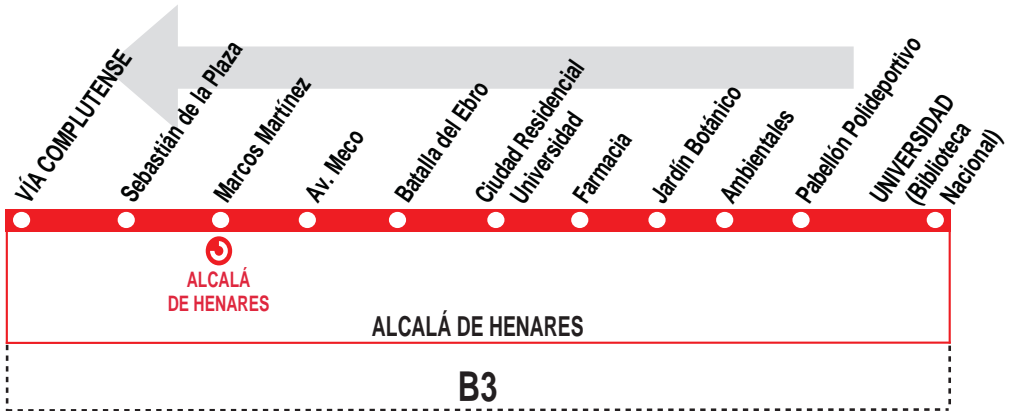

# Universidad - Jardín Botánico - Vía Complutense

## HORARIOS DE SALIDA DE LA UNIVERSIDAD (Biblioteca Nacional)

250618

(Vigente de 1 de septiembre  
a 31 de julio)

Lunes a viernes laborables

De 7:34 a 22:46 cada 48 minutos

Notas: **Sábados laborables, domingos, festivos y AGOSTO sin servicio.**