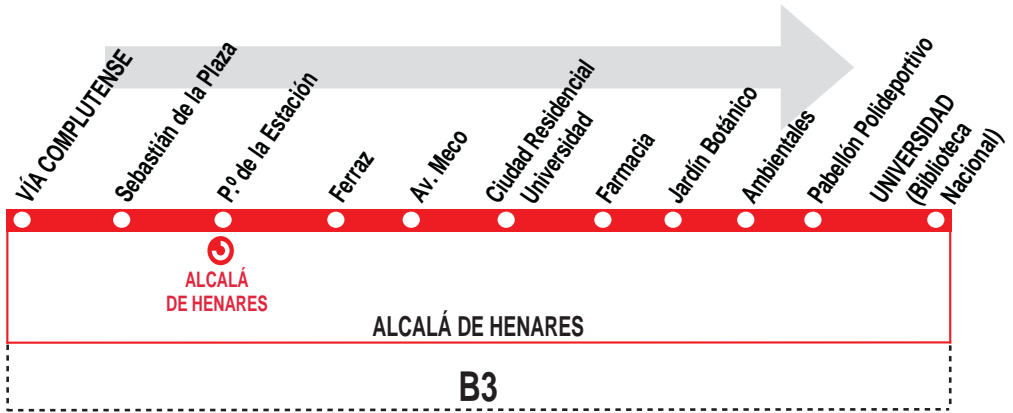

12

Vía Complutense - Jardín Botánico - Universidad

HORARIOS DE SALIDA DE VÍA COMPLUTENSE

250618

(Vigente de 1 de septiembre
a 31 de julio)

Lunes a viernes laborables

De 7:10 a 22:22 cada 48 minutos

Notas: **Sábados laborables, domingos, festivos y AGOSTO sin servicio.**