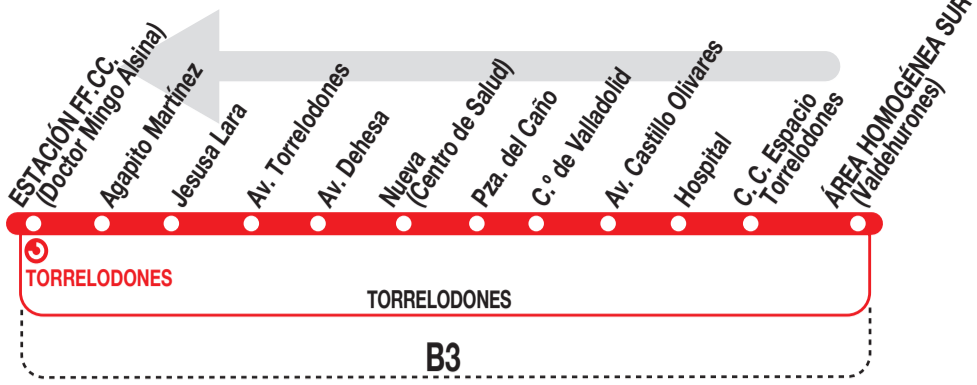

1

Pueblo - Colonia - Estación FF.CC.

Horarios de salida del Área Homogénea Sur (Calle Valdehuronos)

010720

**Lunes a
viernes
laborables**

(Vigente de 1 de septiembre a 31 de julio)

De	6:30	a	21:00	cada	30 minutos
A			22:00		23:00

(Vigente agosto)

De	7:00	a	16:00	cada	hora
De	16:30	a	21:00	cada	30 minutos
A			22:00		23:00

**Sábados
laborables,
domingos
y festivos**

(Vigente todo el año)

De	8:00	a	14:00	cada	hora
De	14:00	a	22:00	cada	30 minutos
A			23:00		