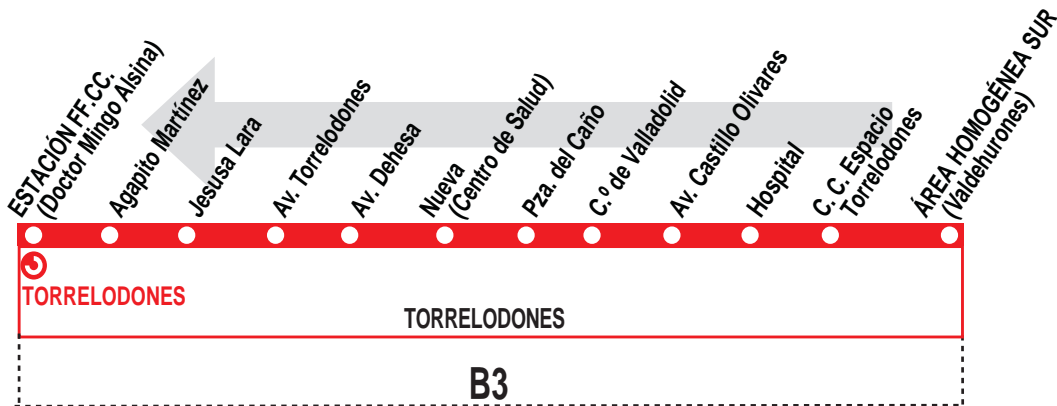

## Área Homogénea Sur - Pueblo - FF.CC.

### HORARIOS DE SALIDA DEL ÁREA HOMOGÉNEA SUR (Calle Valdehuronos)

010720