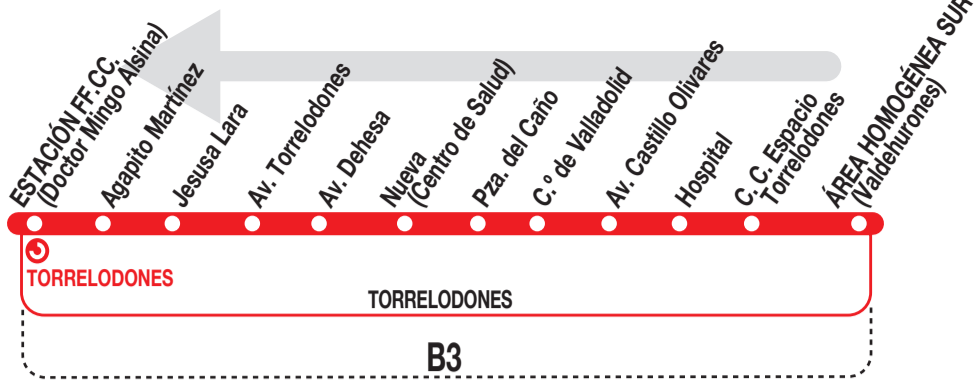

# 1

**Pueblo -  
Colonia -  
Estación  
FF.CC.**

## Horarios de salida del Área Homogénea Sur (Calle Valdehuronos)

010720

**Lunes a  
viernes  
laborables**

(Vigente de 1 de septiembre a 31 de julio)

**De 6:30 a 21:00 cada 30 minutos**  
**A 22:00 23:00**