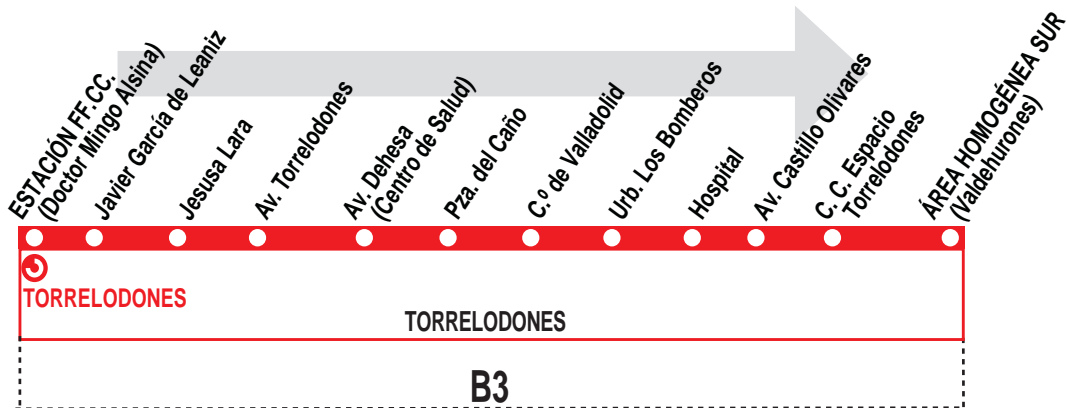

1

FF.CC. - Pueblo - Área Homogénea Sur

HORARIOS DE SALIDA DE ESTACIÓN FF.CC. (Calle del Doctor Mingo Alsina)

010720

Lunes a viernes laborables

(Vigente de 1 de septiembre a 31 de julio)

| | | | | | |
|----|------|-------|-------|-------|------------|
| A | 6:00 | 6:30 | 7:00 | 7:30 | 7:50 |
| De | 8:30 | a | 20:30 | cada | 30 minutos |
| A | | 21:30 | | 22:30 | |

Lunes a viernes laborables

(Vigente agosto)

| | | | | | |
|----|-------|-------|-------|-------|------------|
| De | 6:30 | a | 15:30 | cada | hora |
| De | 16:00 | a | 20:30 | cada | 30 minutos |
| A | | 21:30 | | 22:30 | |