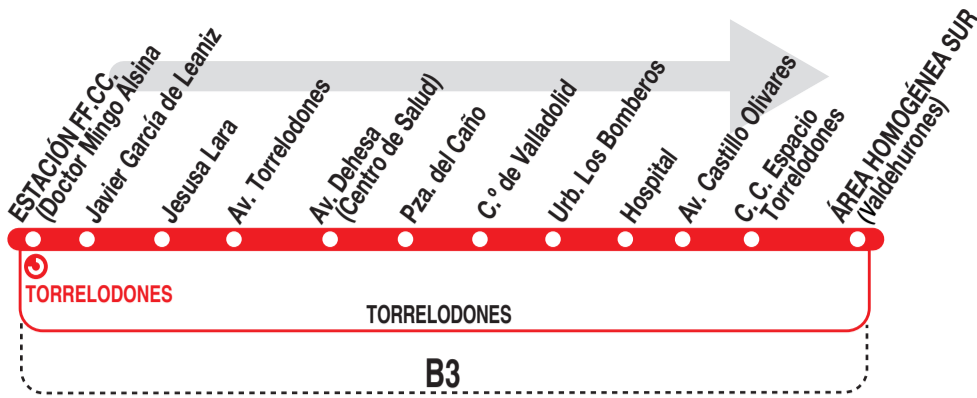

1 Pueblo - Área H. Sur

Horarios de salida de estación FF.CC. (Calle del Doctor Mingo Alsina)

010720

**Lunes a
viernes
laborables**

(Vigente de 1 de septiembre a 31 de julio)

A	6:00	6:30	7:00	7:30	7:50
De	8:30	a	20:30	cada	30 minutos
A			21:30		22:30