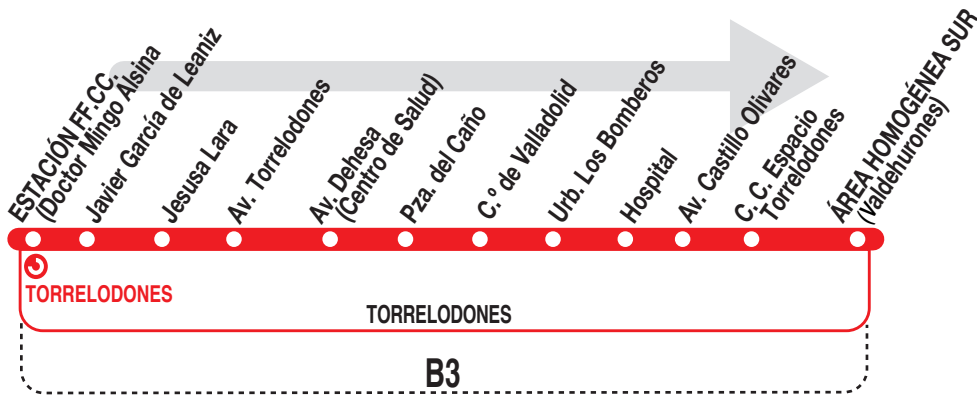

1 Pueblo - Área H. Sur

Horarios de salida de estación FF.CC. (Calle del Doctor Mingo Alsina)

010720

**Lunes a
viernes
laborables**

(Vigente de 1 de septiembre a 31 de julio)					
A	6:00	6:30	7:00	7:30	7:50
De	8:30	a	20:30	cada	30 minutos
A		21:30		22:30	

**Sábados
laborables,
domingos
y festivos**

(Vigente agosto)					
De	6:30	a	15:30	cada	hora
De	16:00	a	20:30	cada	30 minutos
A		21:30		22:30	

**Noches
de viernes,
sábados
y vísperas
de festivo**

(Vigente todo el año)					
De	7:30	a	13:30	cada	hora
De	13:30	a	21:30	cada	30 minutos
A			22:30		