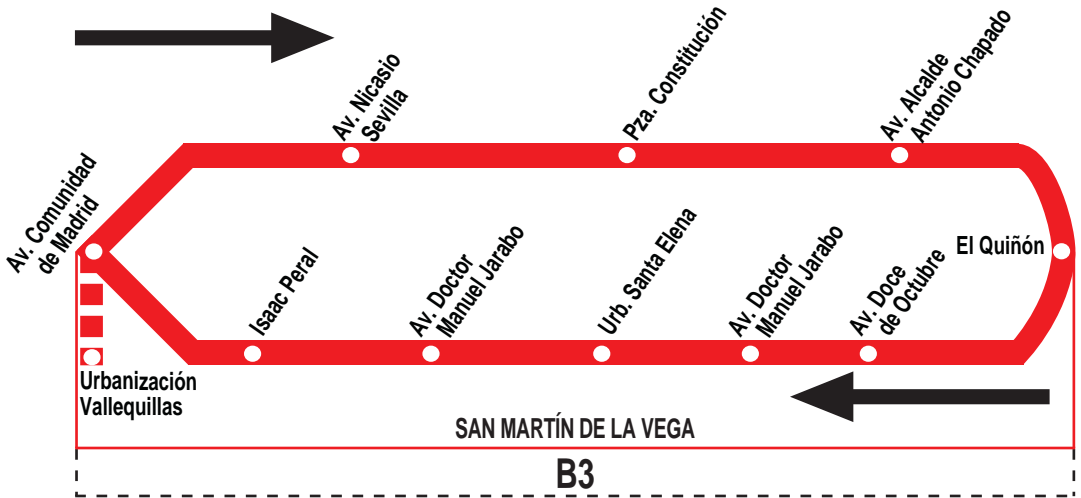

1

Circular San Martín de la Vega

HORARIOS DE PASO APROXIMADO POR EL QUIÑÓN

170220

(Vigente de 1 de septiembre
a 31 de julio)

Lunes a viernes laborables (lectivos)

A	7:20 ^a	9:25	10:05 ^v	10:55	11:35	12:15
		12:55	13:35	15:20 ^v	17:15 ^v	

Lunes a viernes laborables (no lectivos)

A	7:20 ^a	8:45	9:25	10:05 ^v	10:55	11:35
		12:15 ^v	13:05	13:45	14:25 ^v	

Notas:

Sábados laborables, domingos, festivos y agosto sin servicio.

^a Pasa por urb. Santa Elena hasta Centro de Salud (av. Doce de Octubre).

^v Pasa por la urbanización Vallequillas.

LV LA VELOZ, S.A. Calle Tuerca, 2 y 4
RIVAS-VACIAMADRID 28522. MADRID

Tel: 91 409 76 02