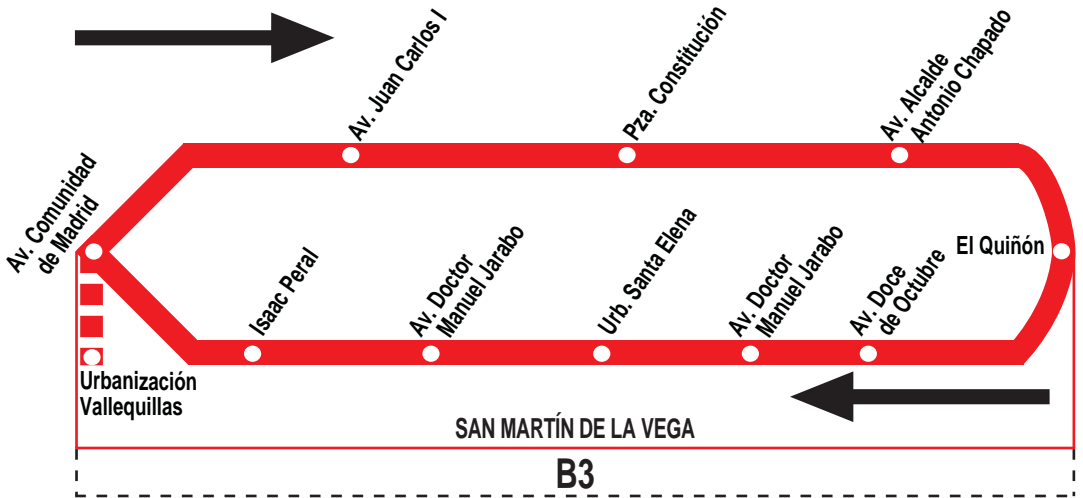

1

Circular San Martín de la Vega

HORARIOS DE PASO APROXIMADO POR EL QUIÑÓN

010317

(Vigente de 1 de septiembre
a 31 de julio)

Lunes a viernes laborables (lectivos)

A	7:20 ^a	9:25	10:05 ^v	10:55	11:35	12:15
		12:55	13:35	15:20 ^v	17:15 ^v	

Lunes a viernes laborables (no lectivos)

A	7:20 ^a	8:45	9:25	10:05 ^v	10:55	11:35
		12:15 ^v	13:05	13:45	14:25 ^v	

Notas:

Sábados laborables, domingos, festivos y agosto sin servicio.

^a Pasa por urb. Santa Elena hasta Centro de Salud (av. Doce de Octubre).

^v Pasa por la urbanización Vallequillas.

LV LA VELOZ, S.A. Calle Tuerca, 2 y 4
RIVAS-VACIAMADRID 28522. MADRID

Tel: 91 409 76 02