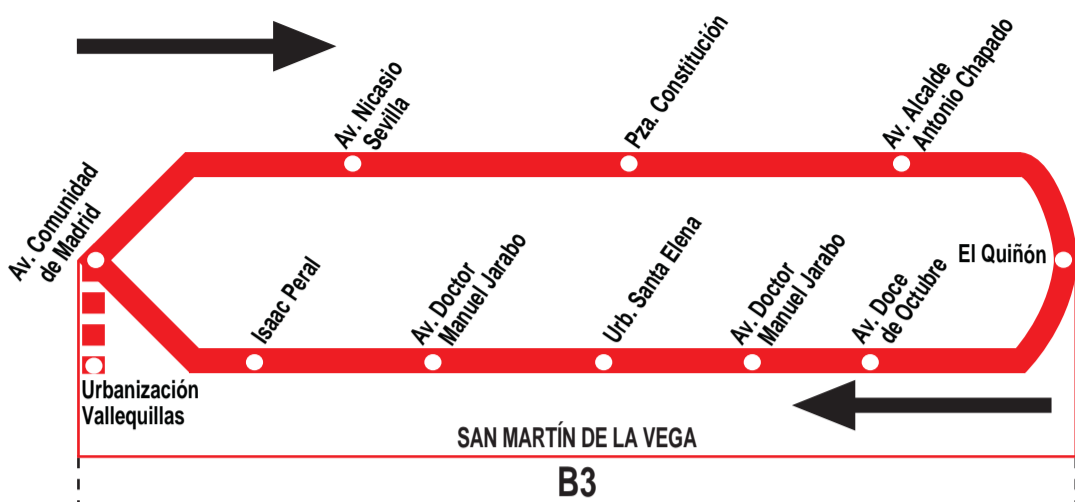

1

Circular San Martín de la Vega

HORARIOS DE SALIDA AVENIDA COMUNIDAD DE MADRID

170220

(Vigente de 1 de septiembre
a 31 de julio)

Lunes a viernes laborables (lectivos)

A	7:20 ^a	7:40 ^b	9:10	9:50 ^v	10:40	11:20	12:00
		12:40	13:20	15:05 ^v	17:00 ^v		

Lunes a viernes laborables (no lectivos)

A	7:20 ^a	7:40 ^b	8:30	9:10	9:50 ^v	10:40	11:20
		12:00 ^v	12:50	13:30	14:10 ^v		

Notas:

Sábados laborables, domingos, festivos y agosto sin servicio.^a Desde la urbanización Vallequillas hasta el Ambulatorio (av. Doce de Octubre).^b Pasa por urb. Santa Elena hasta Centro de Salud (av. Doce de Octubre).^v Pasa por la urbanización Vallequillas.

Servicios en días lectivos

A 7:50 salida Santa Elena hasta Quiñón e Institutos

A 8:10 salida de Quiñón hasta Instituto

A 8:40 salida Santa Elena hasta Quiñón y Colegio San Marcos

A 14:00 salida Colegio San Marcos hasta Santa Elena y Quiñón

A 14:30 salida Instituto hasta Santa Elena y Quiñón

A 16:00 salida Colegio San Marcos hasta Santa Elena

A 16:15 salida Colegio Cerro Chicos hasta plaza Cervantes

LV LA VELOZ, S.A. Calle Tuerca, 2 y 4
RIVAS-VACIAMADRID 28522. MADRID**Tel: 91 409 76 02**