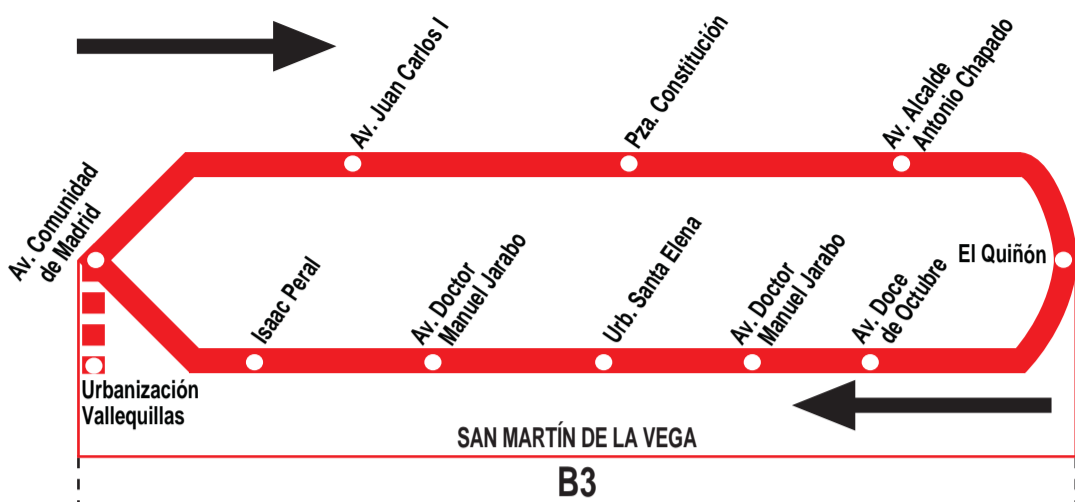

# Circular San Martín de la Vega

## HORARIOS DE SALIDA AVENIDA COMUNIDAD DE MADRID

010317

(Vigente de 1 de septiembre  
a 31 de julio)

### Lunes a viernes laborables (no lectivos)

A	7:20 <sup>a</sup>	7:40 <sup>b</sup>	8:30	9:10	9:50 <sup>v</sup>	10:40	11:20
		12:00 <sup>v</sup>	12:50	13:30	14:10 <sup>v</sup>		

Notas:

**Sábados laborables, domingos, festivos y agosto sin servicio.**<sup>a</sup> Desde la urbanización Vallequillas hasta el Ambulatorio (av. Doce de Octubre).<sup>b</sup> Pasa por urb. Santa Elena hasta Centro de Salud (av. Doce de Octubre).<sup>v</sup> Pasa por la urbanización Vallequillas.

A 14:30 salida Instituto hasta Santa Elena y Quiñón

A 16:00 salida Colegio San Marcos hasta Santa Elena

A 16:15 salida Colegio Cerro Chicos hasta plaza Cervantes

**LV LA VELOZ, S.A.** Calle Tuerca, 2 y 4  
RIVAS-VACIAMADRID 28522. MADRID**Tel: 91 409 76 02**