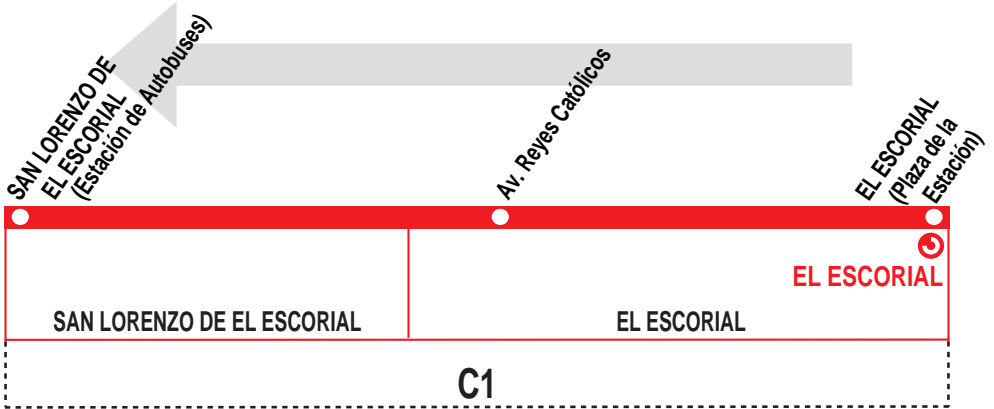

1

San Lorenzo de El Escorial - FF.CC. - S. Lorenzo de El Escorial

HORARIOS DE SALIDA DE EL ESCORIAL (Plaza de la Estación)

281019

(Horario invierno)

Lunes a viernes laborables

| 6: | 7: | 8: | 9: | 10: | 11: | 12: | 13: | 14: | 15: | 16: | 17: | 18: | 19: | 20: | 21: | 22: |
|----|----|----|----|-----|-----|-----|-----|-----------------|-----|-----|-----|-----|-----|-----|-----|-----|
| 30 | 00 | 00 | 00 | 10 | 00 | 15 | 15 | 10 | 30 | 00 | 00 | 25 | 35 | 30 | 00 | 10 |
| | 30 | 35 | 45 | | 25 | 45 | 45 | 20 ⁱ | | 30 | 45 | 55 | 55 | | 45 | 55 |