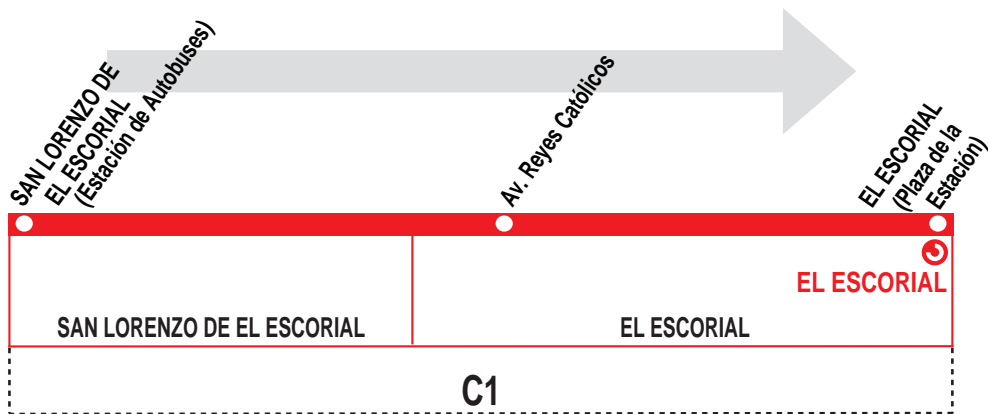

## HORARIOS DE SALIDA DE SAN LORENZO DE EL ESCORIAL (Estación de Autobuses)

281019

(Vigente todo el año)