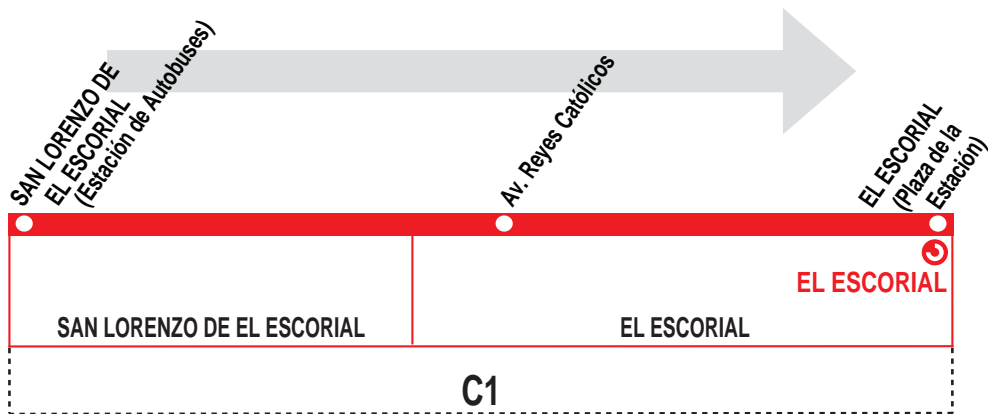

1

San Lorenzo de El Escorial - FF.CC. - S. Lorenzo de El Escorial

HORARIOS DE SALIDA DE SAN LORENZO DE EL ESCORIAL (Estación de Autobuses)

110618

(Vigente todo el año)

Lunes a viernes laborables

6:	7:	8:	9:	10:	11:	12:	13:	14:	15:	16:	17:	18:	19:	20:	21:	22:
15	15	15	20	00	15	00	00	00	00	10	30	00	10	15	30	00
45	45	50		50	30	30	30	30	45	50		40	45	50		30

Sábados laborables, domingos y festivos

7:	8:	9:	10:	11:	12:	13:	14:	15:	16:	17:	18:	19:	20:	21:	22:
05	00	00	00	05	00	00	00	00	00	00	00	00	00	05	00
	20		30	30	30	30	30	35	35				40		30

AL ALSA. Avda. de América, 9-A.
(Intercambiador de Avenida de América). 28002 MADRID.