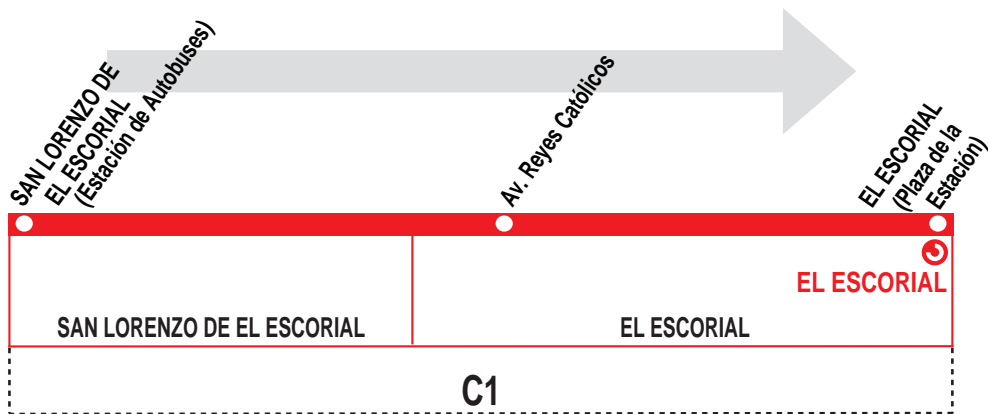

1

San Lorenzo de El Escorial - FF.CC. - S. Lorenzo de El Escorial

HORARIOS DE SALIDA DE SAN LORENZO DE EL ESCORIAL (Estación de Autobuses)

281019

(Vigente todo el año)

Lunes a viernes laborables

6:	7:	8:	9:	10:	11:	12:	13:	14:	15:	16:	17:	18:	19:	20:	21:	22:
15	15	15	20	00	15	00	00	00	00	10	30	00	10	15	30	00
45	45	50		50	35	30	30	30	45	50		40	45	50		30

Sábados laborables, domingos y festivos

7:	8:	9:	10:	11:	12:	13:	14:	15:	16:	17:	18:	19:	20:	21:	22:
05	00	00	00	05	00	00	00	00	00	00	00	00	00	05	00
	20		30	30	30	30	30	35	35				40		30

IR IRUBUS S.A.U. (Grupo Alsa). Av. de América, 9-A.
(Intercambiador de Avenida de América). 28002 MADRID.