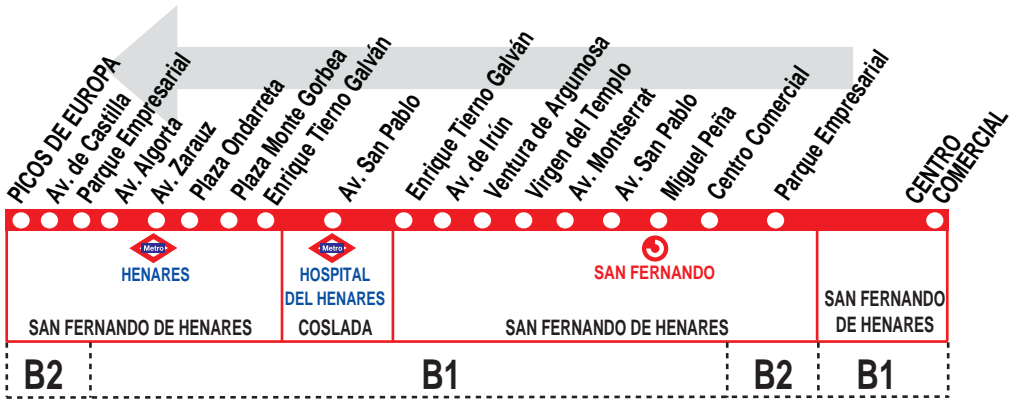

1

C. C. San Fernando - Polígono Industrial

HORARIOS DE SALIDA DEL CENTRO COMERCIAL

021219

Lunes a viernes laborables

(Vigente de 15 de septiembre a 14 de julio)

5:	6:	7:	8:	9:	11:	13:	14:	15:	16:	17:	20:
50	50	45	50	50	50	50	50	55	55	52	00

Lunes a viernes laborables

(Vigente de 15 de julio a 14 de septiembre)

5:	7:	9:	11:	13:	16:	18:	20:
50	50	50	50	50	00	00	00

Sábados laborables, domingos y festivos

(Vigente todo el año)

5:	7:	9:	11:	13:	16:	18:	20:
50	50	50	50	45	05	05	05