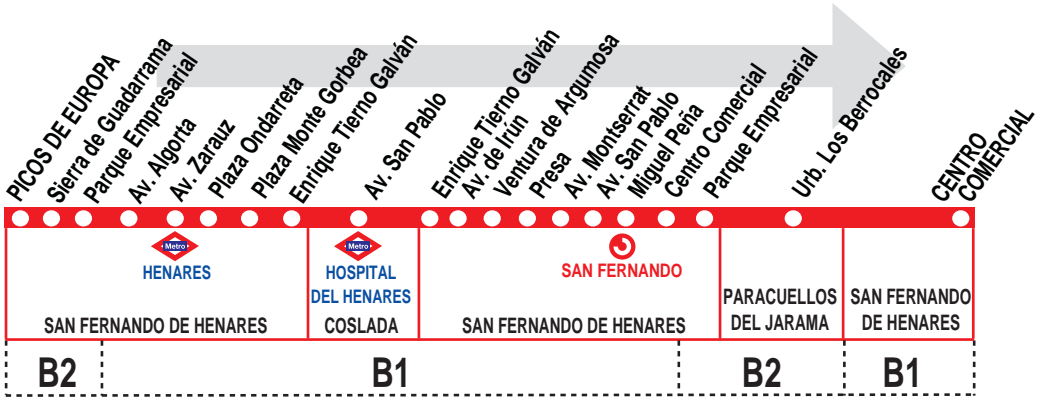

1

Polígono Industrial - C. C. San Fernando

HORARIOS DE SALIDA POLIGONO INDUSTRIAL (Calle Picos de Europa)

021219

Lunes a viernes laborables

(Vigente de 15 de septiembre a 14 de julio)

6:	7:	8:	9:	10:	12:	14:	15:	16:	17:	18:	20:
40	40	40	40	40	40	43	40	45	45	45	50

Lunes a viernes laborables

(Vigente de 15 de julio a 14 de septiembre)

6:	8:	10:	12:	14:	16:	18:	20:
40	40	40	40	50	50	50	50

Sábados laborables, domingos y festivos

(Vigente todo el año)

6:	8:	10:	12:	14:	16:	18:	20:
40	40	40	40	50	50	50	50