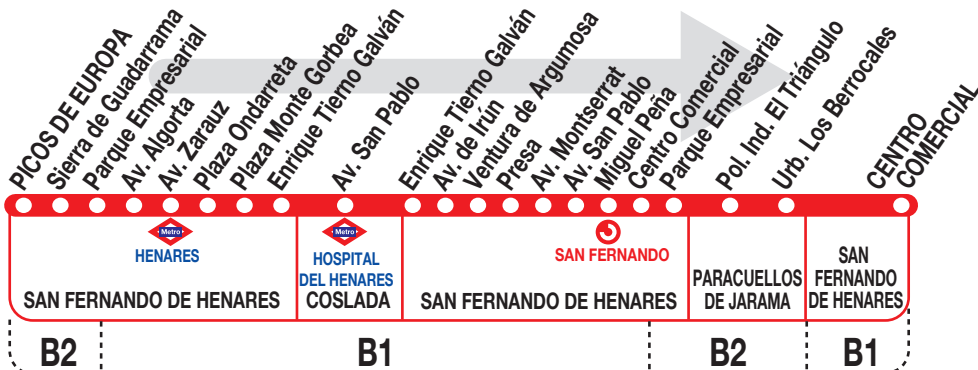

1

C. C. San Fernando

Horarios de salida del Polígono Industrial (Calle Picos de Europa)

010724

Lunes a
viernes
laborables

(Vigente de 1 de septiembre a 14 de julio)

6:	7:	9:	10:	11:	13:	15:	16:	17:	18:	19:	22:
50	50	00	00	10	20	30	30	40	40	50	00

(Vigente de 15 de julio a 31 de agosto)

6:	8:	10:	12:	14:	16:	18:	20:
40	40	40	40	50	50	50	50

Sábados
laborables,
domingos
y festivos

(Vigente todo el año)

6:	9:	11:	13:	15:	17:	19:	22:
50	00	10	20	30	40	50	00