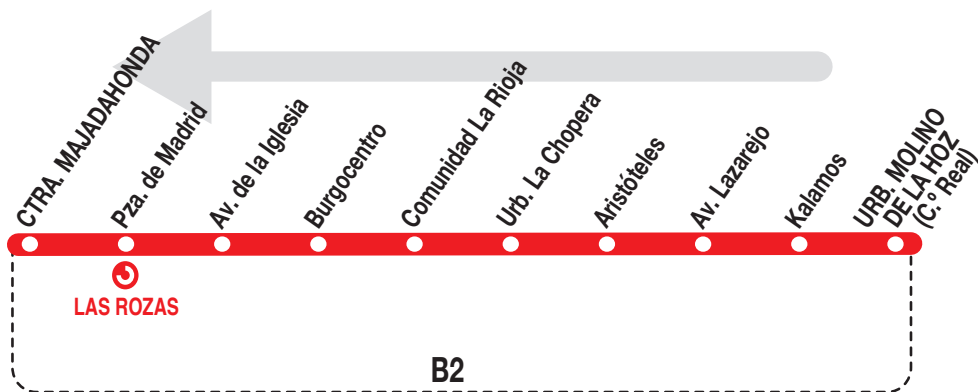

1

Las Rozas de Madrid

211218

Horarios de salida de urb. Molino de la Hoz (Camino Real)

Lunes a
viernes
laborables

(Vigente Todo el año)

De 7:00 a 22:00 cada 45 minutos
A 23:20

Sábados
laborables,
domingos
y festivos

(Vigente Todo el año)

A 8:00 9:30 11:00 12:30 14:00
15:30 17:00 18:30 20:00 21:40

AP AUTO PERIFERIA, S.A
C/ Cabo Rufino Lázaro,20
Polígono Ind. Európolis. Las Rozas. 28232 MADRID
Tel: 91 637 12 28