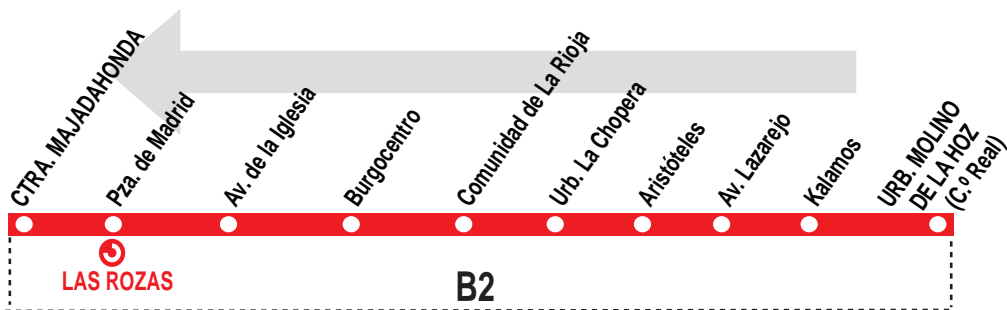

## Urb. Molino de la Hoz - Las Rozas

### HORARIOS DE SALIDA DE LA URB. MOLINO DE LA HOZ (Camino Real)

211218

(Vigente todo el año)

#### Sábados laborables, domingos y festivos

A 8:00 9:30 11:00 12:30 14:00  
15:30 17:00 18:30 20:00 21:40

**AP** AUTO PERIFERIA, S.A. C/ Cabo Rufino Lázaro, 20.  
(Polígono Industrial Európolis). Las Rozas 28232 MADRID.