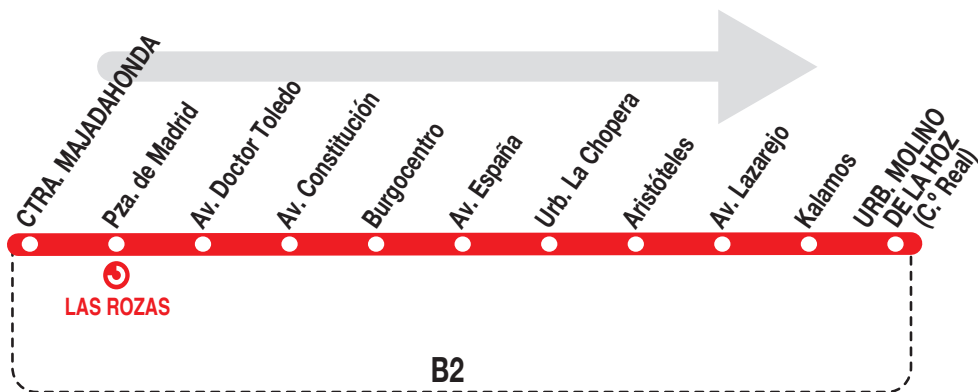

## Urb. Molino de la Hoz

211218

### Horarios de salida de carretera de Majadahonda

Lunes a  
viernes  
laborables

(Vigente Todo el año)

De 7:00 a 22:45 cada 45 minutos

Sábados  
laborables,  
domingos  
y festivos

(Vigente Todo el año)

A	8:45	10:15	11:45	13:15	14:45
	16:15	17:45	19:15	20:45	22:20