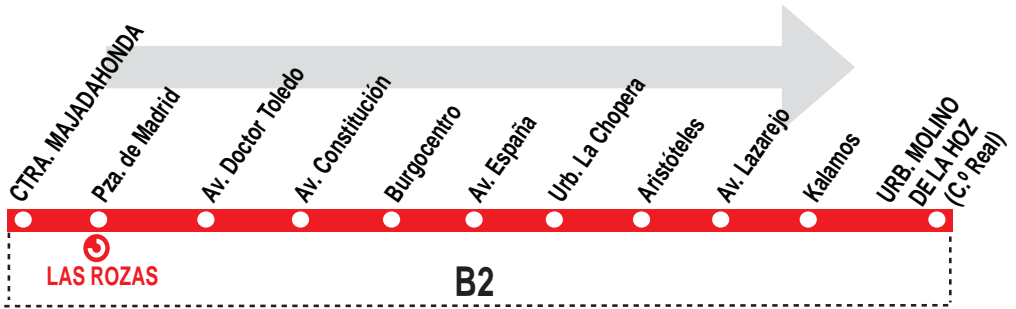

1

Las Rozas - Urb. Molino de la Hoz

HORARIOS DE SALIDA DE LA CARRETERA DE MAJADAHONDA

211218

(Vigente todo el año)

Lunes a viernes laborables

De 7:00 a 22:45 cada 45 minutos

Sábados laborables, domingos y festivos

A	8:45	10:15	11:45	13:15	14:45
	16:15	17:45	19:15	20:45	22:20

AP AUTO PERIFERIA, S.A. C/ Cabo Rufino Lázaro, 20.
(Polígono Industrial Európolis). Las Rozas 28232 MADRID.

Tel: 91 637 12 28