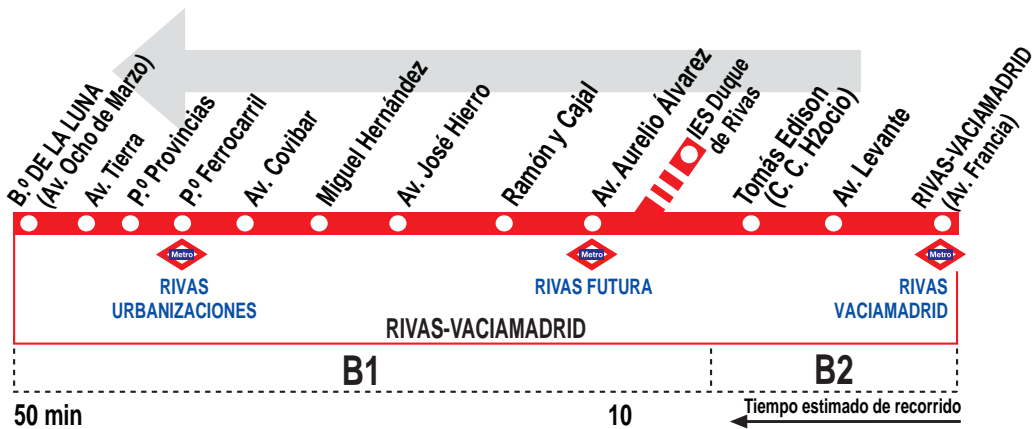

1

Rivas Pueblo - Barrio de la Luna

HORARIOS DE SALIDA DE RIVAS-VACIAMADRID (Av. de Francia)

211220

(Vigente todo el año)

Lunes a viernes laborables

	A	6:25	6:55	7:30
De	8:00	a	14:15	cada 25 minutos
	A	14:25 ⁱ		
De	14:40	a	22:35	cada 25 minutos

Los días lectivos el servicio de las 8:00 pasa por la av. Pablo Iglesias y calle Junkal, para dar servicio al IES Las Lagunas, dejando de pasar por el c. c. H2Ocio, av. Aurelio Álvarez, calle Juan Ramón Jiménez y av. José Hierro.

Sábados laborables, domingos y festivos

De	6:50	a	22:47	cada 33 minutos
----	------	---	-------	-----------------

Notas:

ⁱ Desde del IES Duque de Rivas a la estación Rivas Futura, sólo días lectivos.

LV LA VELOZ, S.A. Calle Tuerca, 2 y 4
RIVAS-VACIAMADRID 28522. MADRID