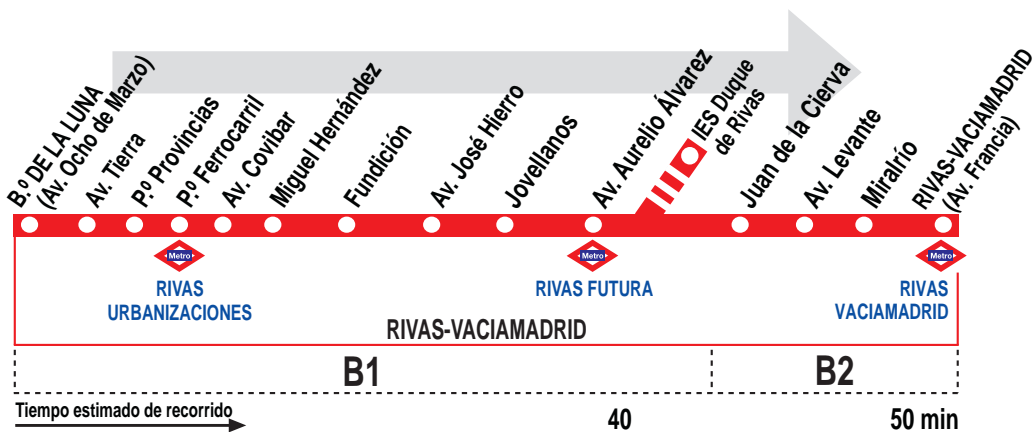

1

Barrio de la Luna - Rivas Pueblo

HORARIOS DE SALIDA DEL BARRIO DE LA LUNA (Av. Ocho de Marzo)

211220

(Vigente todo el año)

Lunes a viernes laborables

A 6:00 6:35 7:10 7:35 8:00 8:00ⁱ
De 8:25 a 21:45 cada 25 minutos

Sábados laborables, domingos y festivos

De 6:00 a 21:57 cada 33 minutos

Notas:

ⁱ Desde la estación Rivas Futura al IES Duque de Rivas, sólo días lectivos.

LV LA VELOZ, S.A. Calle Tuerca, 2 y 4
RIVAS-VACIAMADRID 28522. MADRID