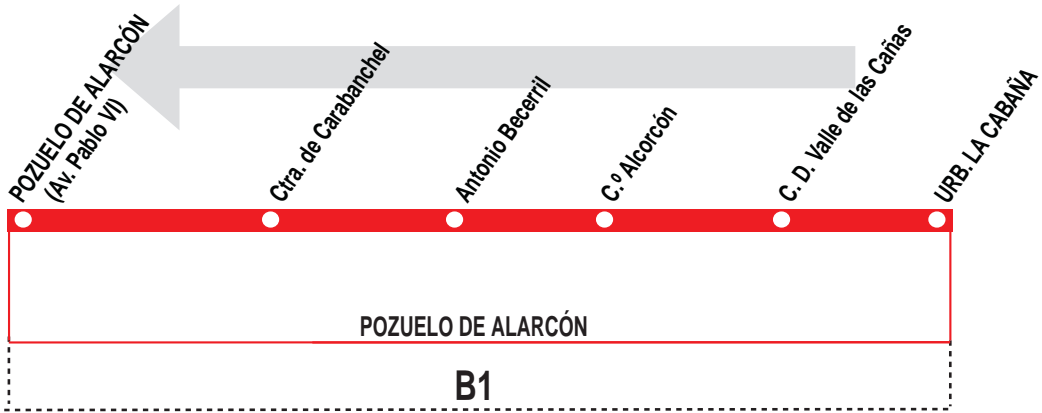

## Urb. La Cabaña - Pozuelo de Alarcón

### PASO APROXIMADO POR LA URB. LA CABAÑA (Calle Guipúzcoa)

010718

(Vigente todo el año)

Lunes a viernes laborables

De 7:55 a 21:55 cada 40 minutos  
A 7:20

Sábados laborables, domingos y festivos

De 9:35 a 21:35 cada 40 minutos  
A 9:00