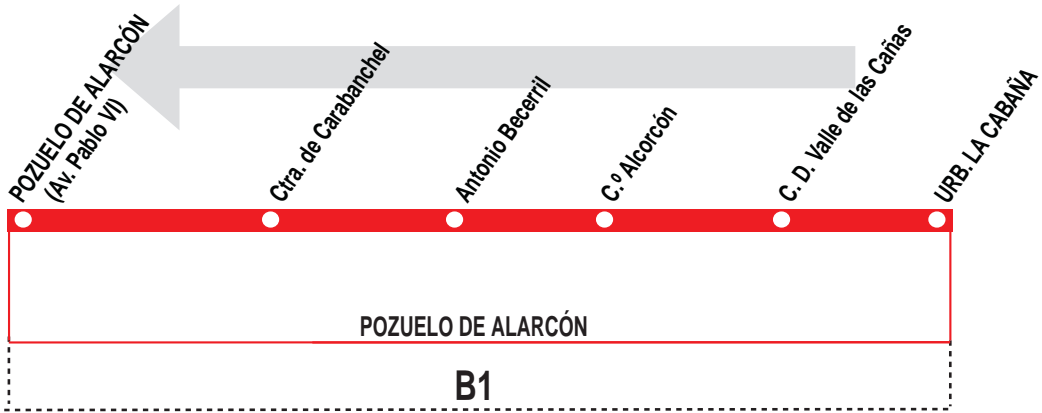

## Urb. La Cabaña - Pozuelo de Alarcón

### PASO APROXIMADO POR LA URB. LA CABAÑA (Calle Guipúzcoa)

010718

(Vigente todo el año)

Lunes a viernes laborables

De 7:55 a 21:55 cada 40 minutos  
A 7:20

Sábados laborables, domingos y festivos

De 9:35 a 21:55 cada 40 minutos  
A 9:00