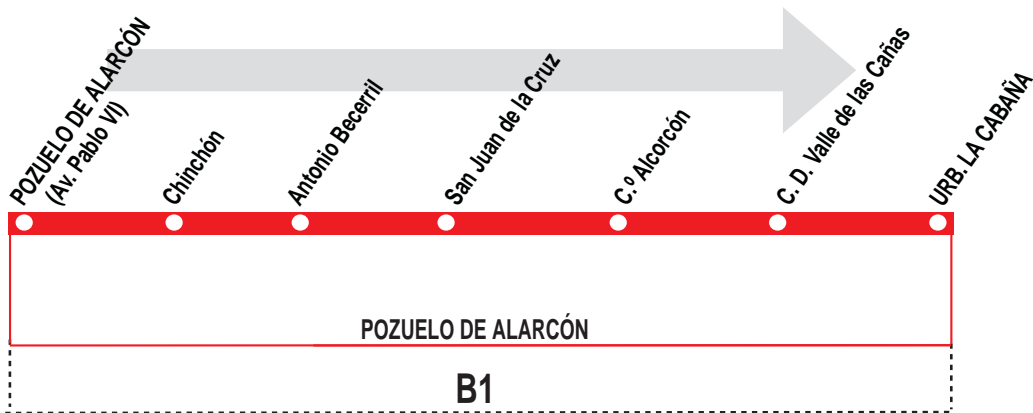

1

Pozuelo de Alarcón - Urb. La Cabaña

HORARIOS DE SALIDA DE POZUELO DE ALARCÓN (Av. Pablo VI)

010718

(Vigente todo el año)

Lunes a viernes laborables

De **7:35** a **22:15** cada **40** minutos

El servicio de las 22:15 termina en la urb. La Cabaña.