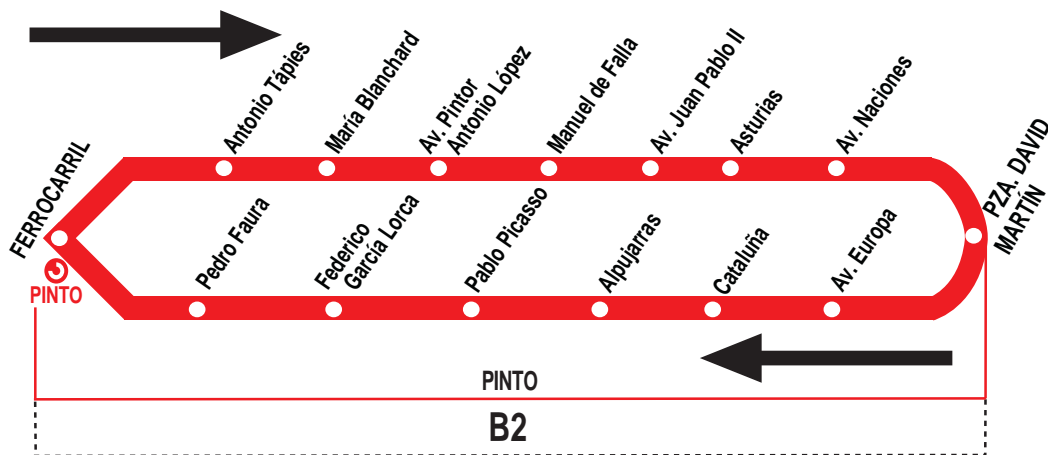

## Circular Pinto

### HORARIOS DE SALIDA DE ESTACIÓN CERCANÍAS PINTO (Calle Ferrocarril)

191216

Recorrido: Calle María Blanchard (salida), av. Europa, calle Isabel La Católica, av. España y Tanatorio-Cementerio.