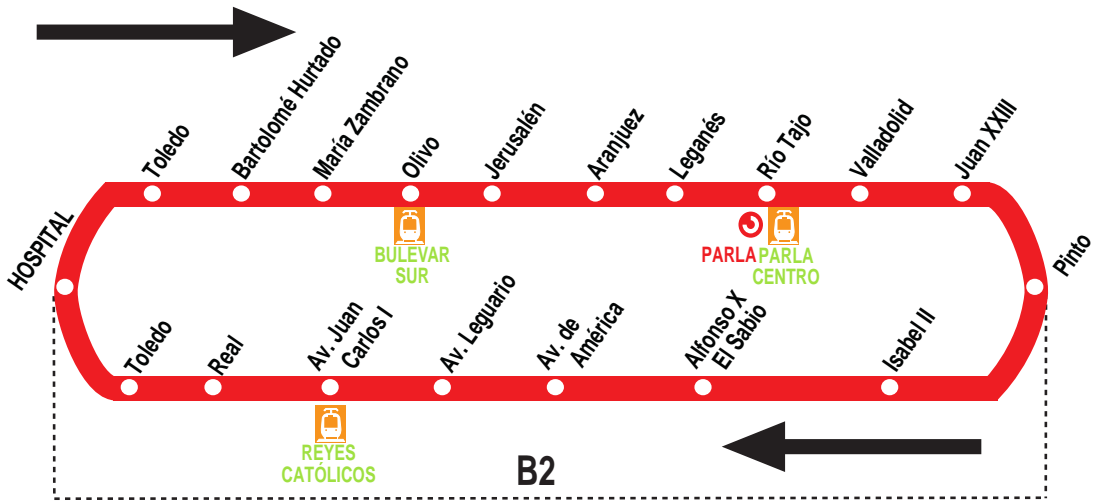

1

Circular 1

HORARIOS DE PASO APROXIMADO POR CALLE PINTO (Centro Comercial)

100320

(Vigente todo el año)

Lunes a viernes laborables

			A	6:10^f			
De	6:15	a	15:15	cada	20	minutos	
De	15:15	a	23:15	cada	30	minutos	

Sábados laborables, domingos y festivos

			A	6:10^f			
De	6:15	a	23:15	cada	30	minutos	

Notas: ^f Sale de El Ferial.

AV AVANZA INTERURBANOS, S.L.U. (Grupo Avanza) **Tel: 91 695 24 70**
Ctra. de Toledo (A-42), p.k. 15,0. GETAFE 28905 MADRID avanzainterurbanos.avanzagrupo.com