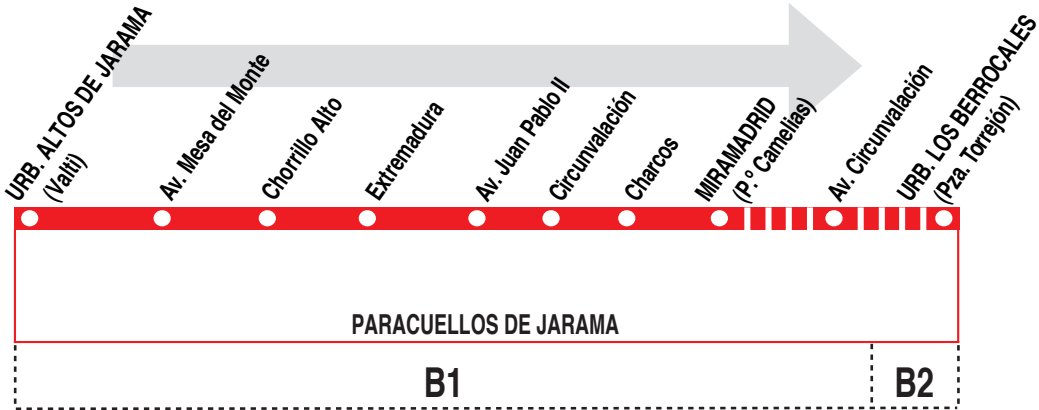

1

Urb. Altos de Jarama - Miramadrid

HORARIOS DE SALIDA DE URB. ALTOS DE JARAMA (Calle Valti)

261020

(Vigente todo el año)

Lunes a viernes laborables

De	6:25	a	8:25	cada	hora
De	9:30	a	15:30	cada	hora
De	16:45	a	23:45	cada	hora

Sábados laborables, domingos y festivos (Los servicios continúan a la urb. Los Berrocales)

A	8:30	10:10	11:50	13:30	15:10
	16:50	18:30	20:10	21:50	23:30

AL ALSA. Avda. de América, 9-A.
(Intercambiador de Avenida de América). 28002 MADRID.