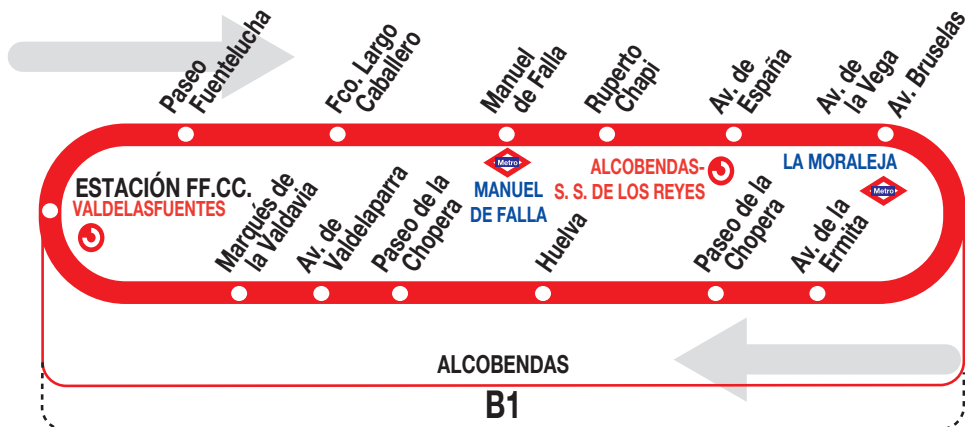

11

Circular de Alcobendas

160919

Horarios de paso aproximado por la avenida de Bruselas

(Vigente de 1 de septiembre a 15 de julio)

De 7:45 a 23:05 entre 12 - 15 minutos

(Vigente de 16 de julio a 31 de julio)