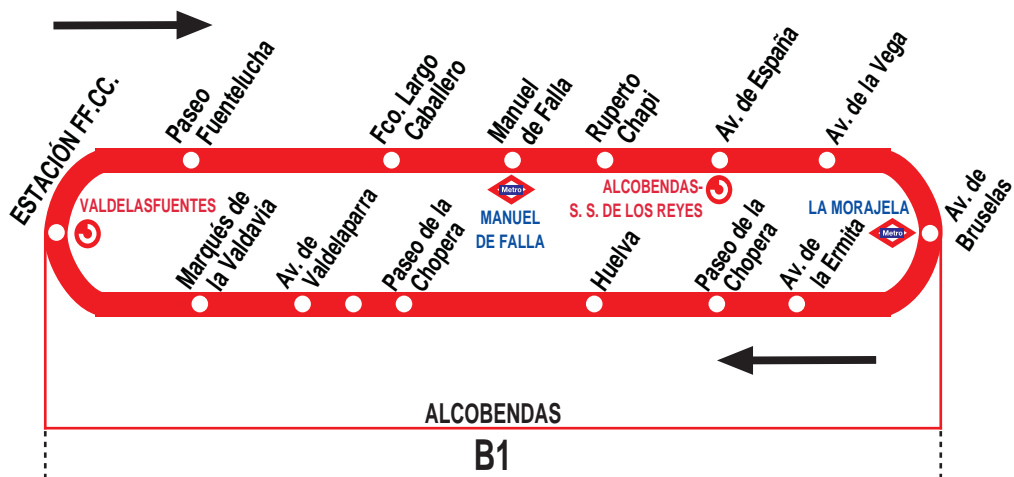

## Circular de Alcobendas

### HORARIOS DE PASO APROXIMADO POR LA AVENIDA DE BRUSELAS

160919