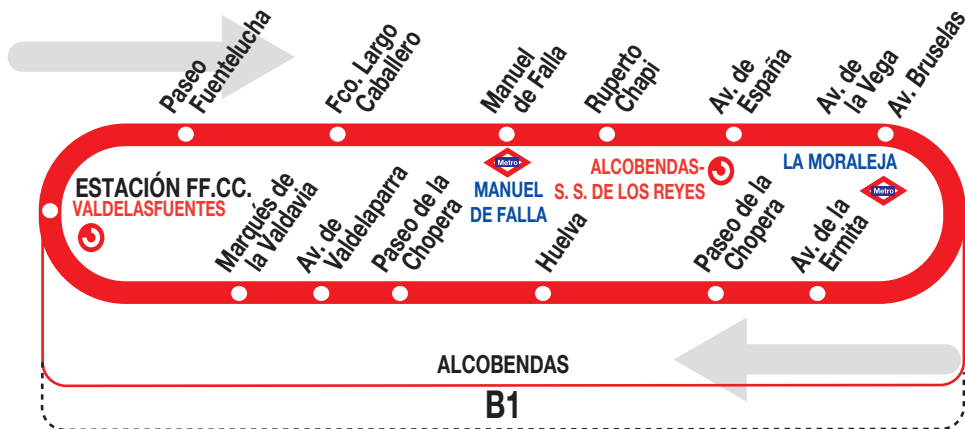

11

Circular de Alcobendas

160919

Horarios de salida de la estación de Valdelasfuentes

(Vigente de 1 de septiembre a 15 de julio)

De 7:25 a 22:45 entre 12 - 15 minutos

(Vigente de 16 de julio a 31 de julio)

De 7:25 a 15:00 entre 12 - 15 minutos

De 17:50 a 23:50 cada 20 minutos