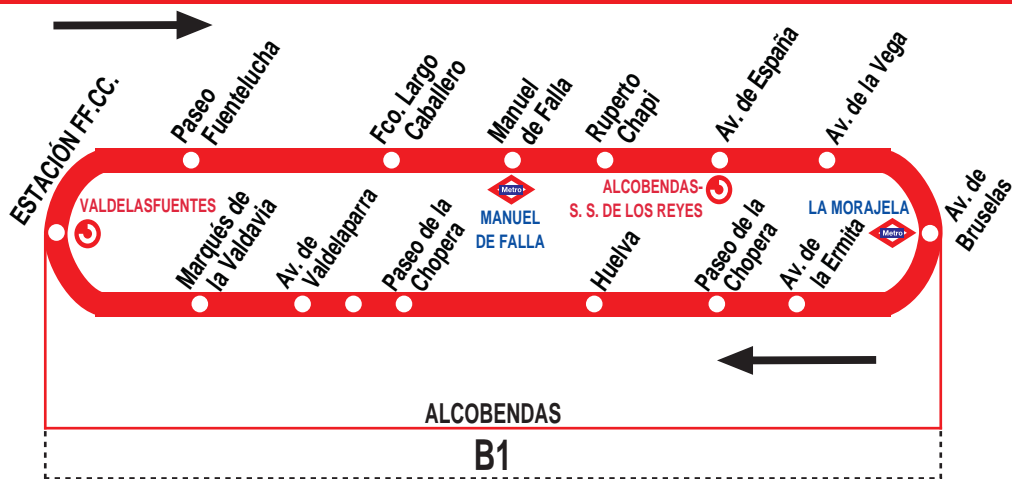

11

Circular de Alcobendas

HORARIOS DE SALIDA DE LA ESTACIÓN FF.CC. VALDELASFUENTES

160919

Lunes a viernes laborables

(Vigente de 1 de septiembre a 15 de julio)

De 7:25 a 22:45 entre 12 - 15 minutos

Lunes a viernes laborables