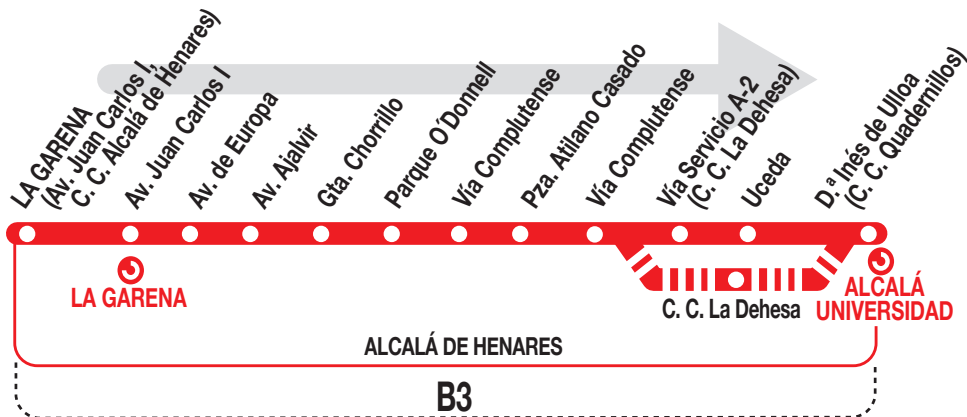

## Estación Alcalá Universidad

### Horarios de salida desde La Garena (Av. Juan Carlos I)

161221

**Lunes a  
viernes  
laborables**

(Vigente todo el año)

		<b>A</b>	<b>6:20</b>	<b>6:50</b>		
<b>De</b>	<b>7:18</b>	<b>a</b>	<b>23:33</b>	<b>cada</b>	<b>25</b>	<b>minutos</b>
		<b>A</b>	<b>24:00</b>			

Desde las 15:40 deja de pasar por la calle Uceda.

**Noches de  
viernes,  
sábados y  
vísperas de  
festivos**

(Vigente todo el año)

<b>A</b>	<b>0:30<sup>x</sup></b>	<b>1:30<sup>x</sup></b>	<b>2:30<sup>x</sup></b>	<b>3:30<sup>x</sup></b>
----------	-------------------------	-------------------------	-------------------------	-------------------------